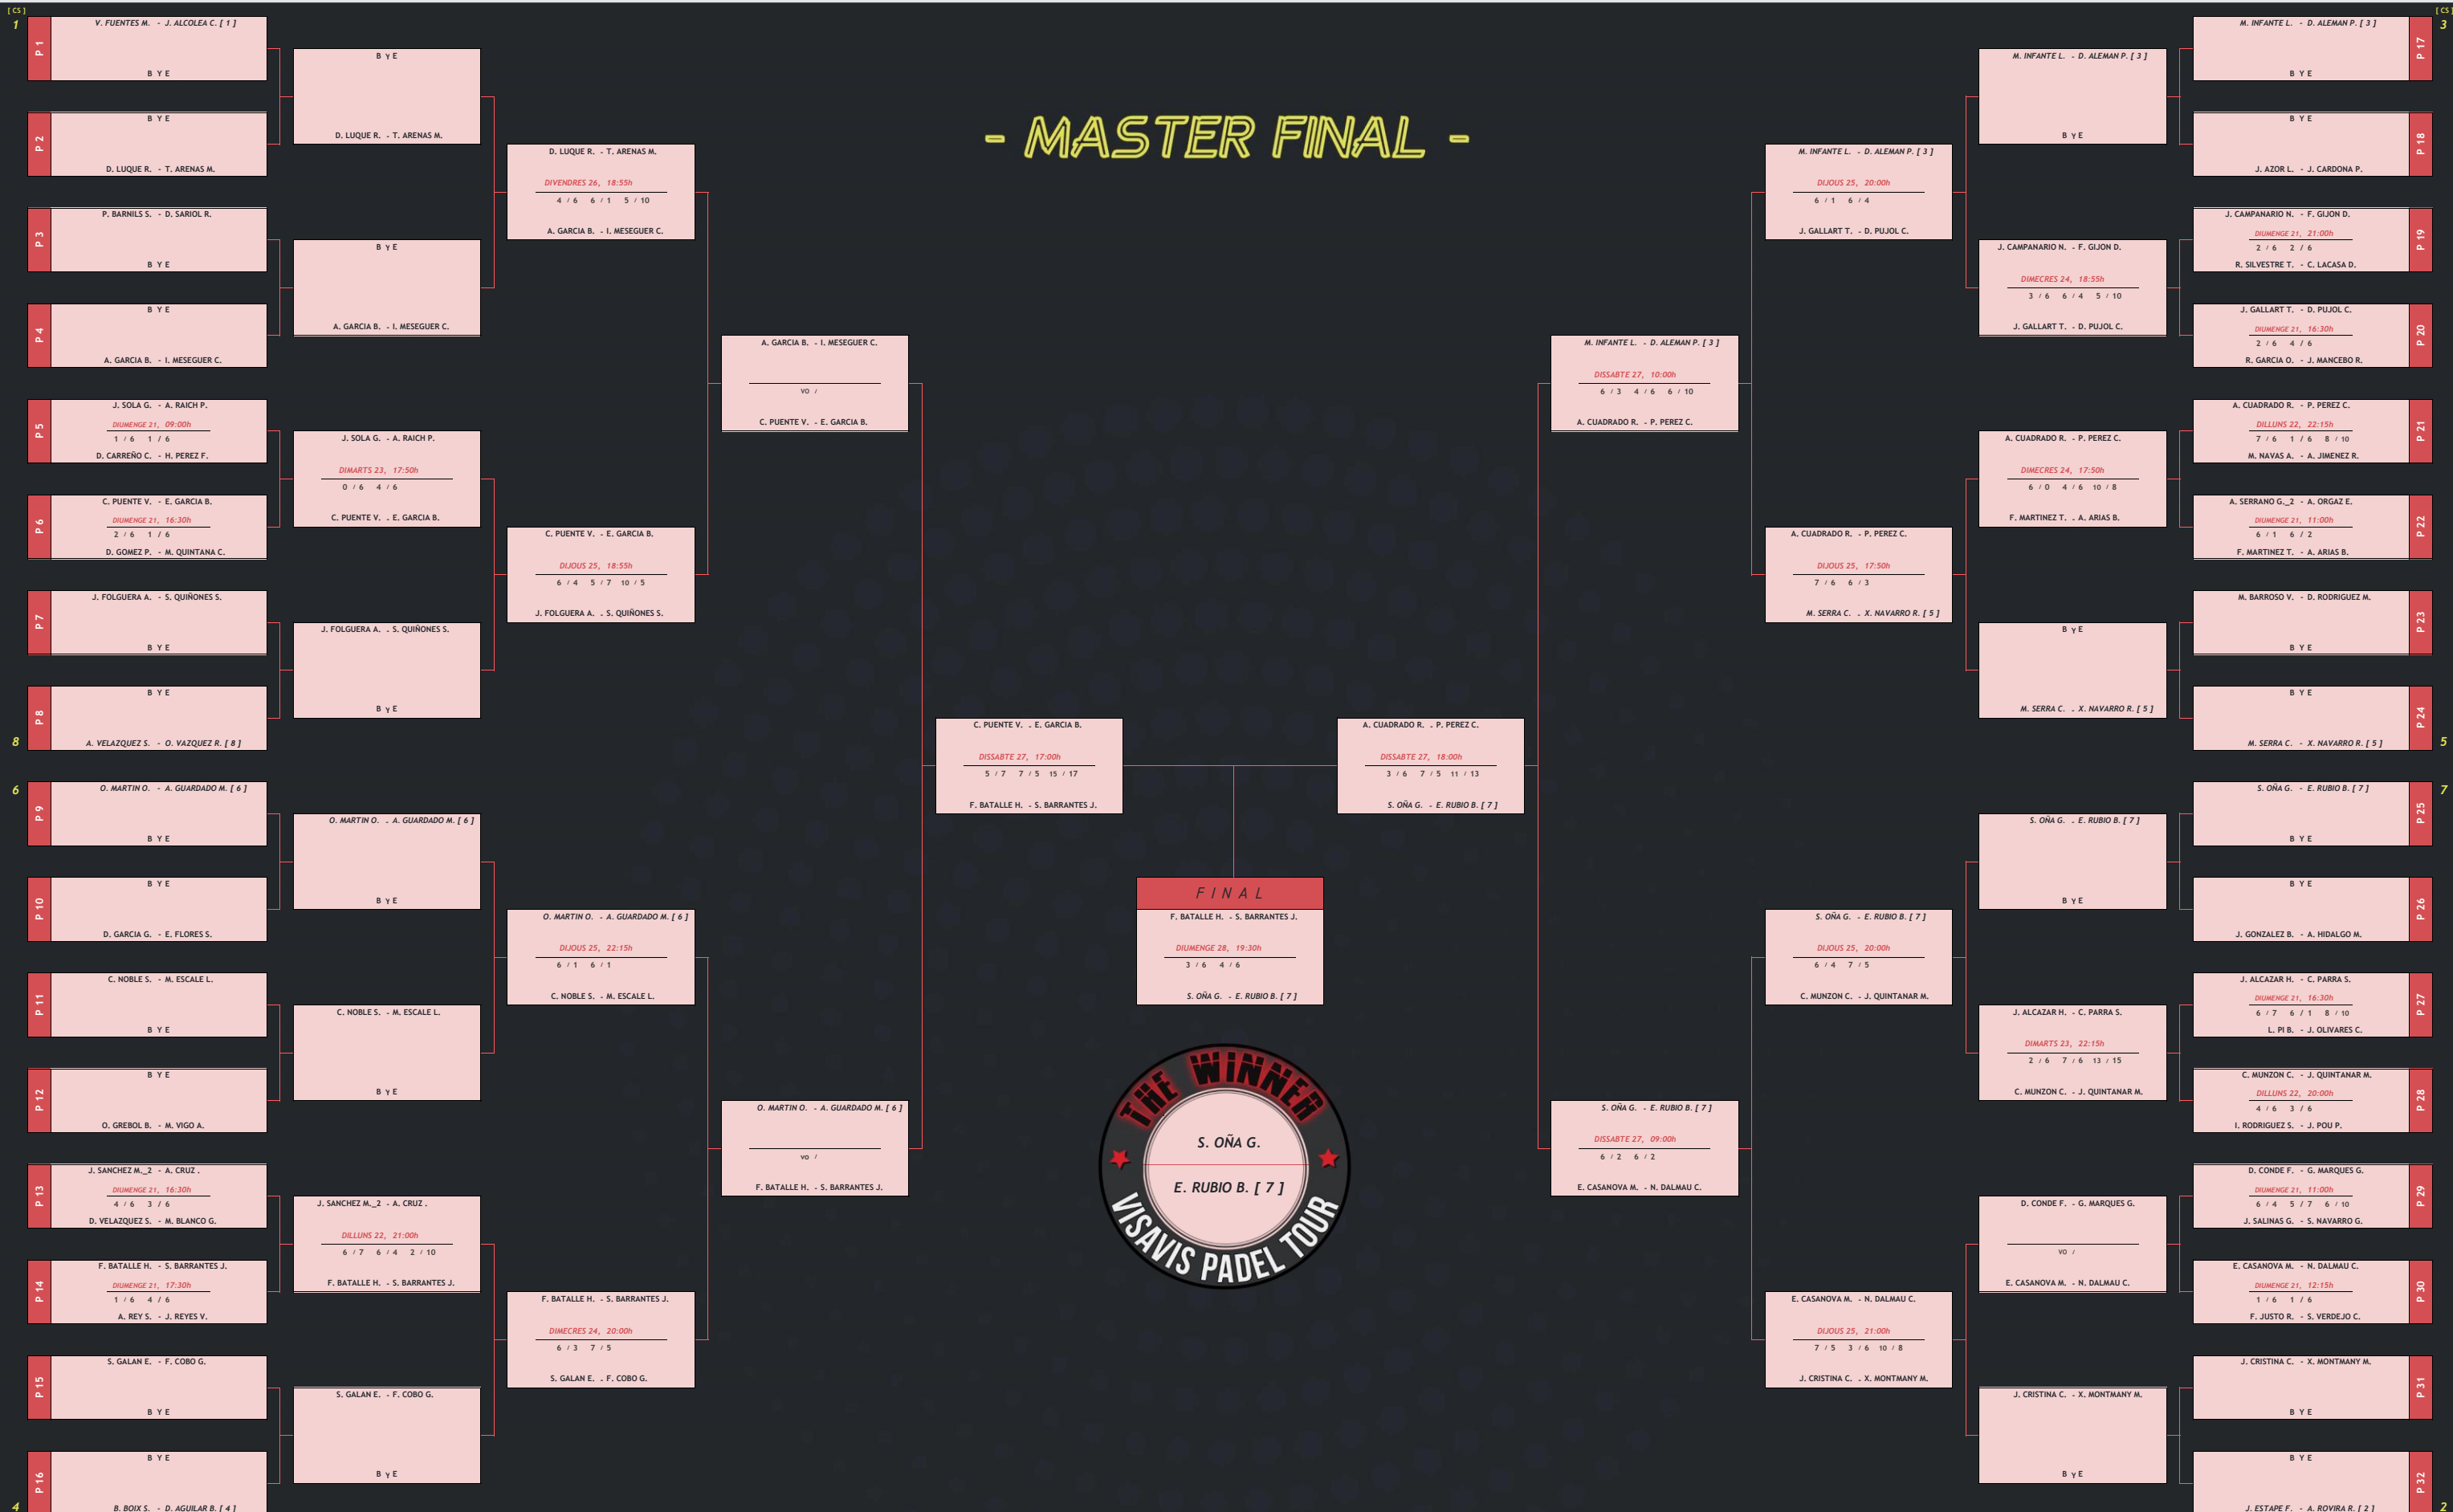

QUADRE CONSOLACIÓ

MASCULÍ C

- MASTER FINAL -

NORMATIVA

COL·LABORADORS

- EN CAS D' **INCOMPATIBILITAT HORÀRIA**, L'ORGANITZACIÓ DECIDIRÀ EN FUNCIÓ DE LES DISPONIBILITATS INDICADES EN EL MOMENT DE LA INSCRIPCIÓ.
- NO ESTÀ PERMÉS EL **CANVI DE PARELLA** UN COP INICIAT EL TORNEIG.
- ELS QUADRES DE **MASCULÍ B I C**, ÉS OBLIGATORI JUGAR ELS 1/4S FINAL DISSABTE MATÍ SI SON MÉS DE 32 PARELLES.
- EL DISSABTE TARDA ES DISPUTARAN LES **SEMIFINALS** DE TOTES LES CATEGORIES.
- DIUMENGE TARDA ES JUGARAN LES **FINALS**.

Q. FINAL	Q. CONSOLACIÓ	
200 P	-	PARTICIPACIÓ
200 P	100 P	VICTORIA
100 P	50 P	SUBCAMPIONS/ES
200 P	100 P	CAMPIONS/ES