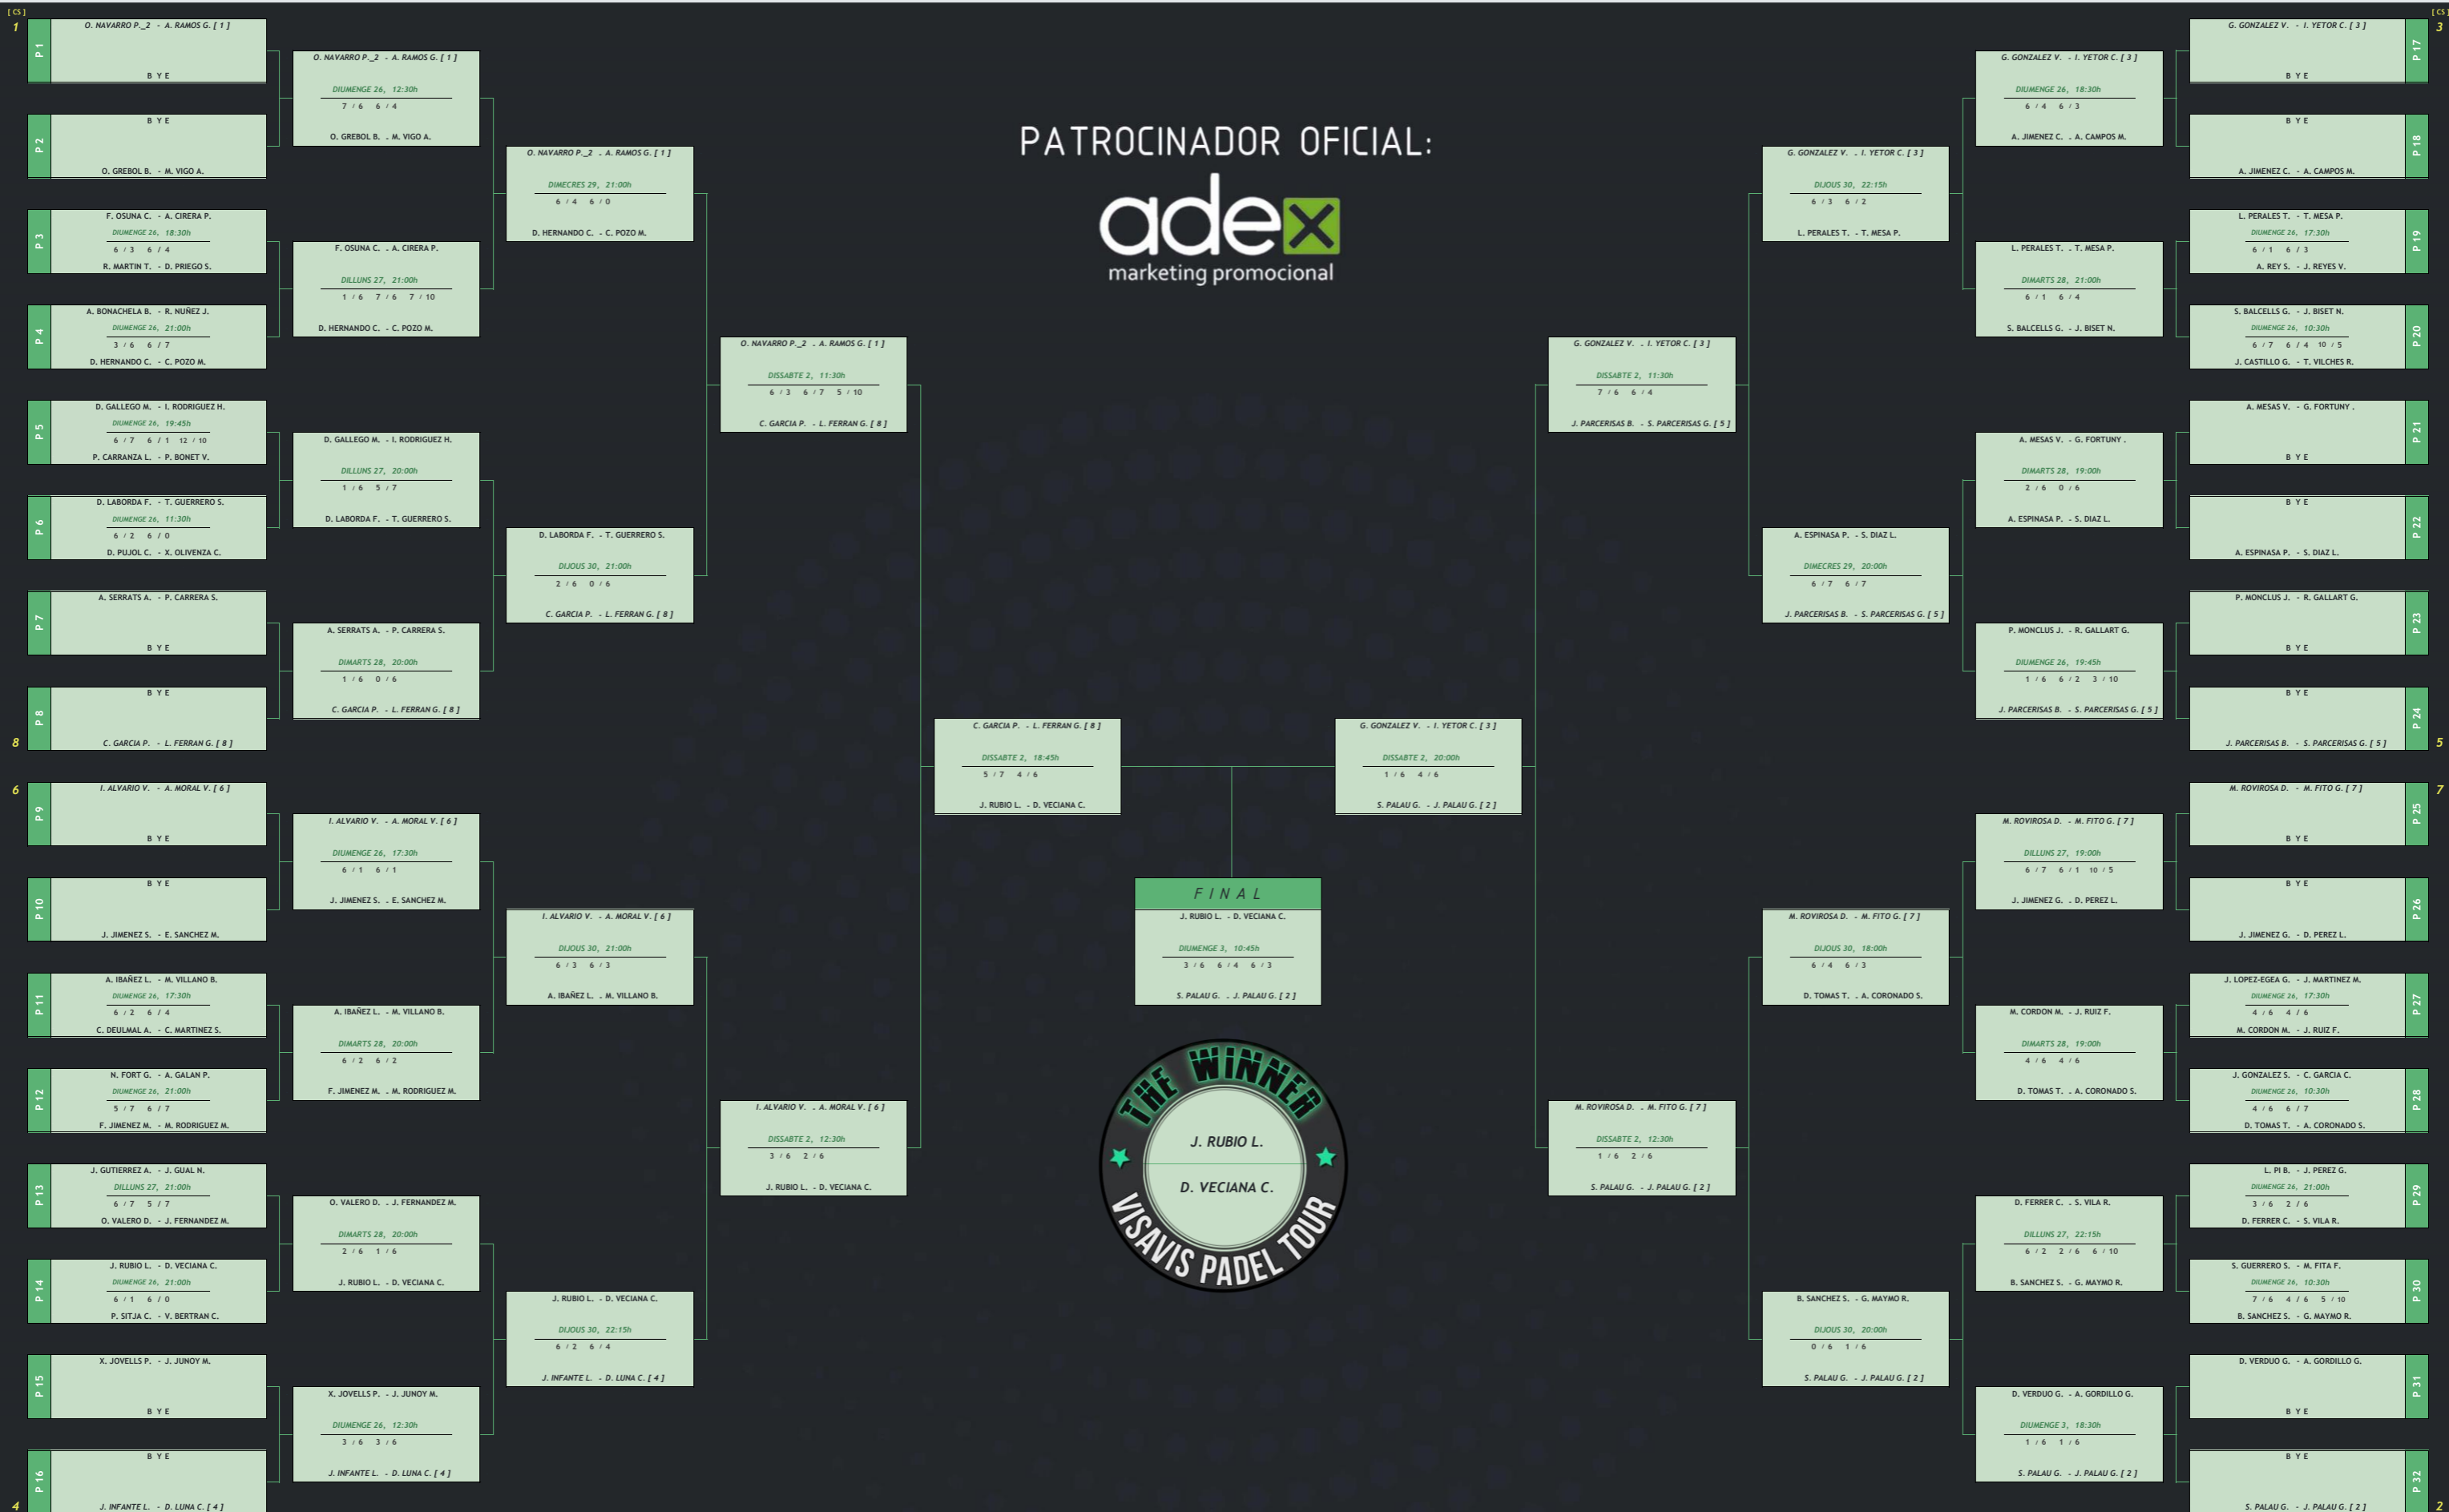

QUADRE FINAL

MASCULÍ B

PATROCINADOR OFICIAL:

NORMATIVA

COL·LABORADORS

- EN CAS D'INCOMPATIBILITAT HORÀRIA, L'ORGANITZACIÓ DECIDIRÀ EN FUNCIÓ DE LES DISPONIBILITATS INDICADES EN EL MOMENT DE LA INSCRIPCIÓ.
- NO ESTA PERMÉS EL CANVI DE PARELLA UN COP INICIAT EL TORNEIG.
- ELS QUADRES DE MASCULÍ B I C, ÉS OBLIGATORI JUGAR ELS 1/4S FINAL DISSABTE MATÍ SI SON MÉS DE 32 PARELLES.
- EL DISSABTE TARDA ES DISPUTARAN LES SEMIFINALS* DE TOTES LES CATEGORIES.
- DIUMENGE MATI ES JUGARAN LES FINALS*.
- * SI LES CONDICIONS METEOROLÒGIQUES HO PERMETEN

| Q. FINAL | Q. CONSOLACIÓ | |
|----------|---------------|----------------|
| 200 P | - | PARTICIPACIÓ |
| 100 P | 50 P | VICTÒRIA |
| 100 P | 50 P | SUBCAMPIONS/ES |
| 200 P | 100 P | CAMPIONS/ES |