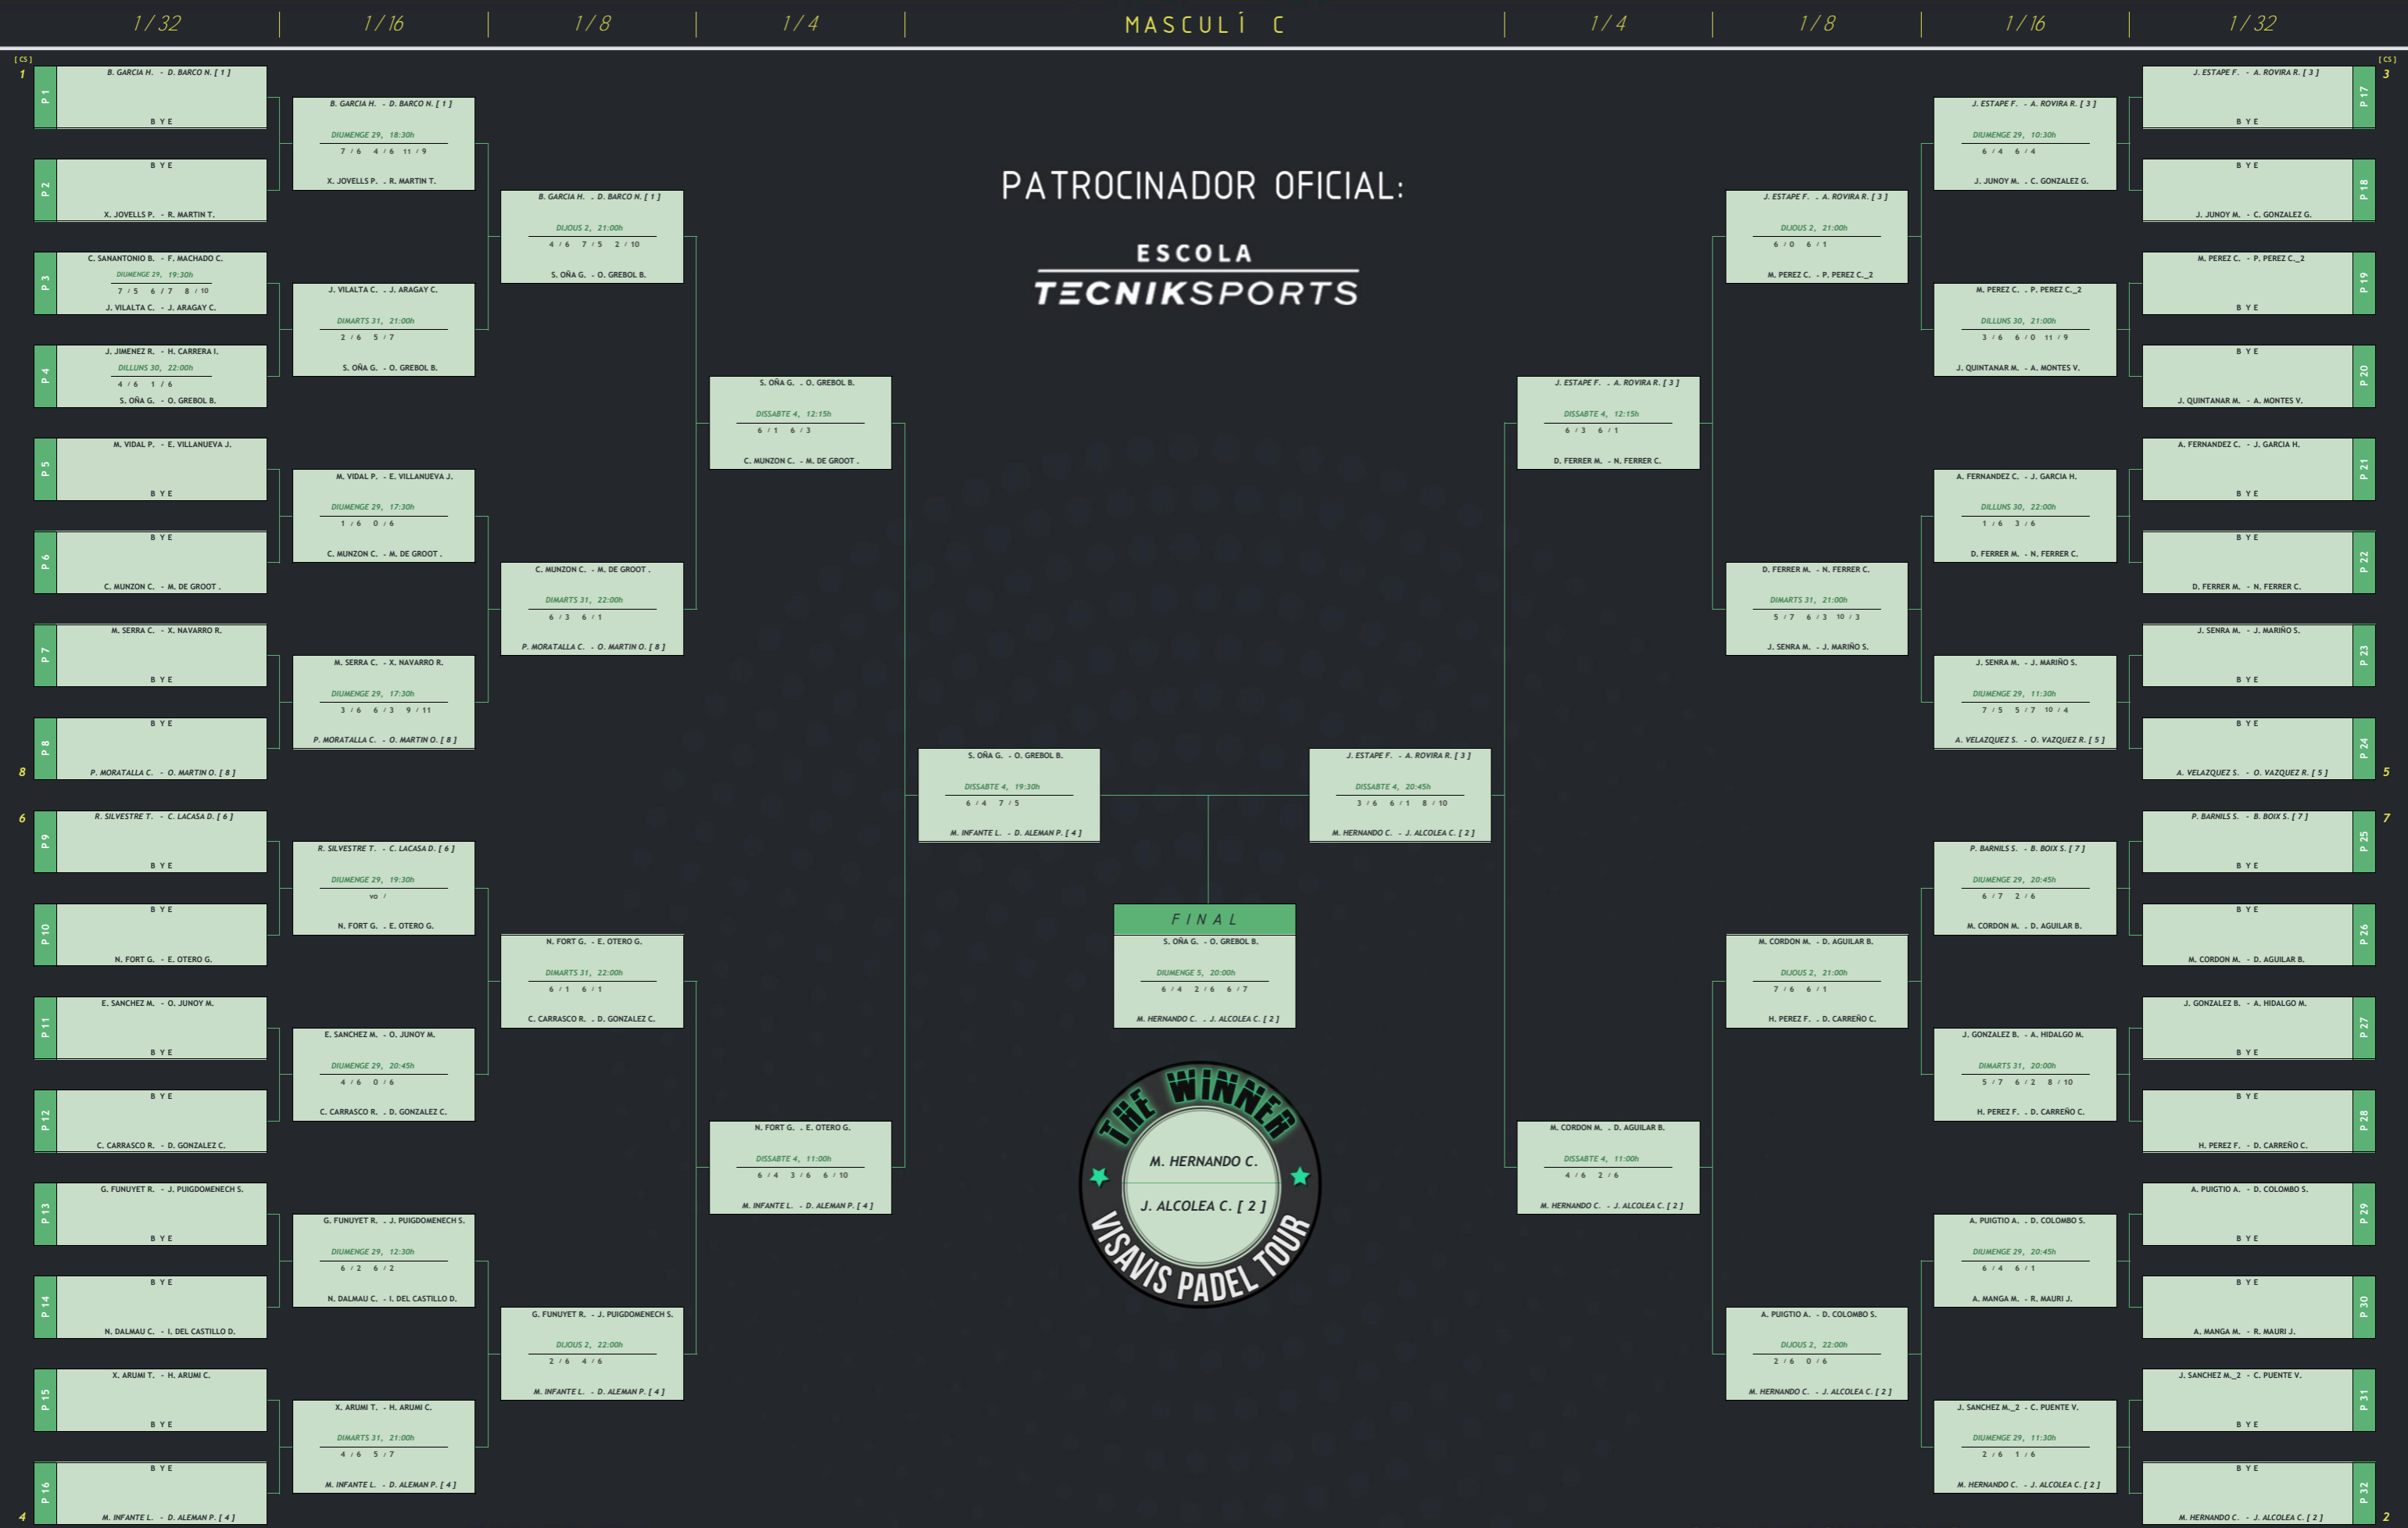

QUADRE FINAL

MASCULÍ C

PATROCINADOR OFICIAL:

ESCOLA
TECNIKSPORTS

NORMATIVA

COL·LABORADORS

- EN CAS D'INCOMPATIBILITAT HORÀRIA, L'ORGANITZACIÓ DECIDIRÀ EN FUNCIÓ DE LES DISPONIBILITATS INDICADES EN EL MOMENT DE LA INSCRIPCIÓ.
 - NO ESTÀ PERMÉS EL CANVI DE PARELLA UN COP INICIAT EL TORNEIG.
 - ELS QUADRES DE MASCULÍ B I C, ÉS OBLIGATORI JUGAR ELS 1/4S FINAL DISSABTE MATÍ.
 - EL DISSABTE TARDA ES DISPUTARAN LES SEMIFINALS* DE TOTES LES CATEGORIES.
 - DIUMENGE TARDA ES JUGARAN LES FINALS*.
- * SI LES CONDICIONS METEOROLÒGIQUES HO PERMETEN

Q. FINAL	Q. CONSOLACIÓ	
200 P	-	PARTICIPACIÓ
100 P	50 P	VICTÒRIA
100 P	50 P	SUBCAMPIONS/ES
200 P	100 P	CAMPIONS/ES