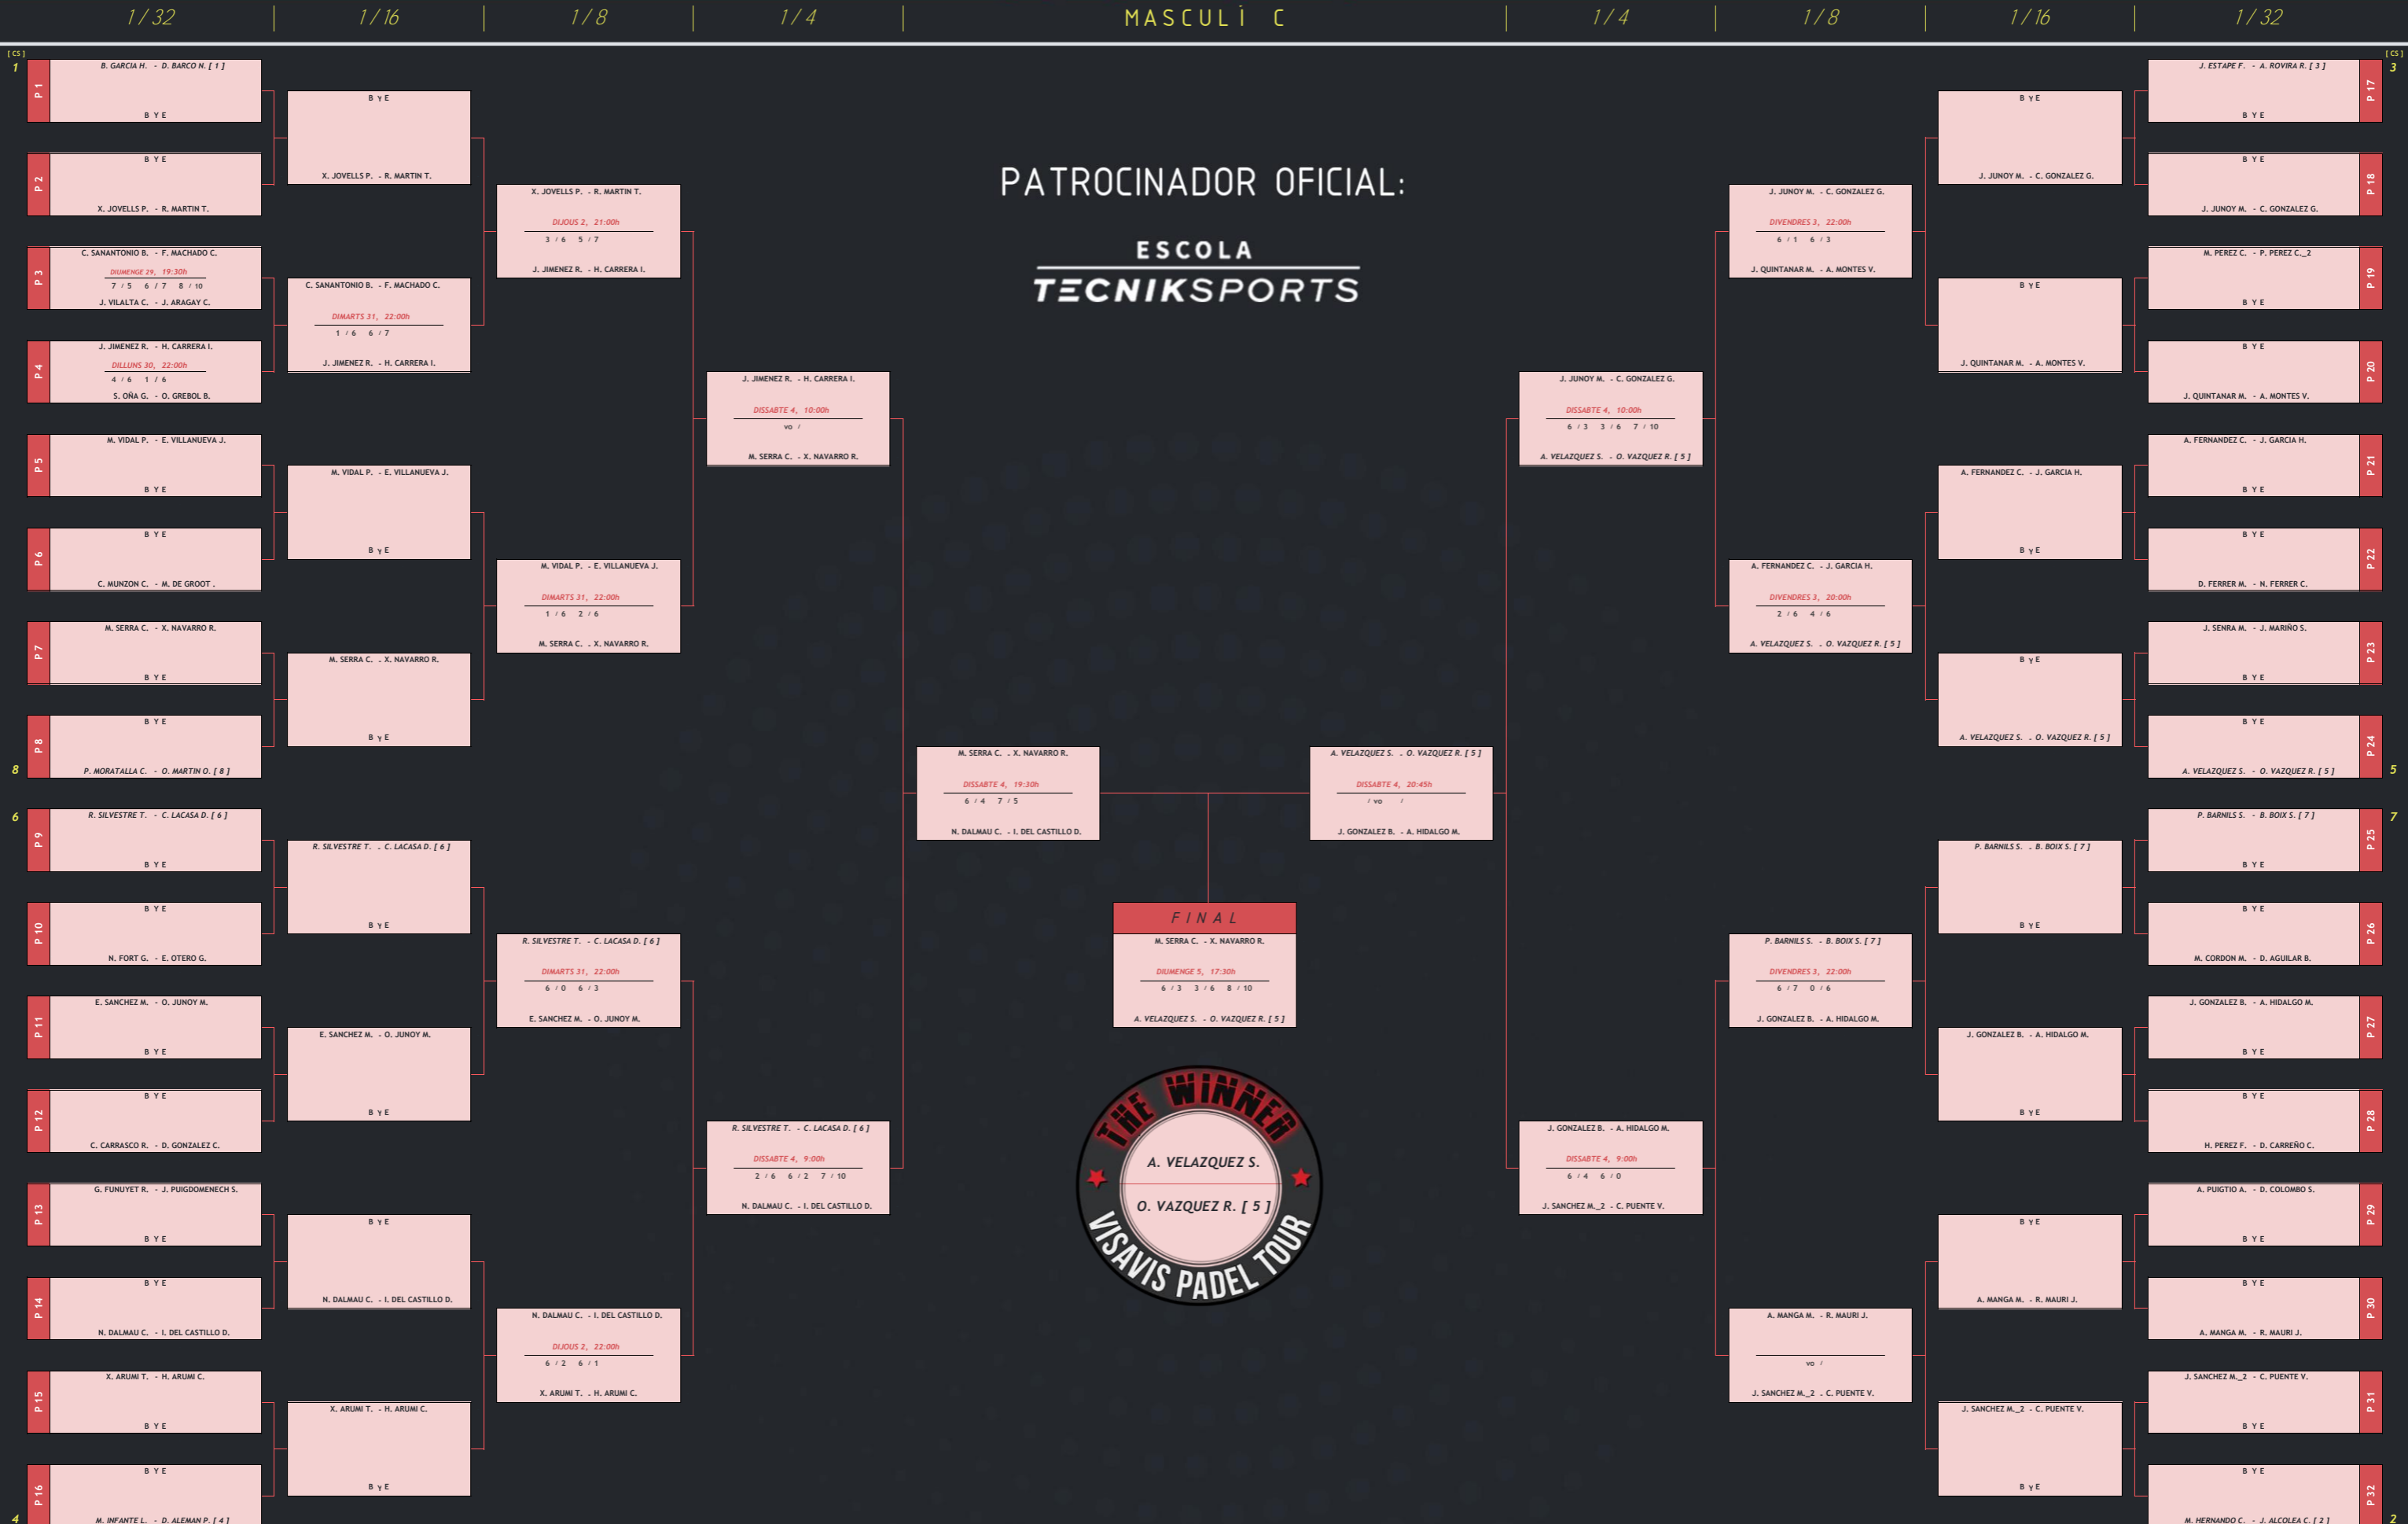

QUADRE CONSOLACIÓ

MASCULÍ C

NORMATIVA

COL·LABORADORS

- EN CAS D'INCOMPATIBILITAT HORÀRIA, L'ORGANITZACIÓ DECIDIRÀ EN FUNCIÓ DE LES DISPONIBILITATS INDICADES EN EL MOMENT DE LA INSCRIPCIÓ.
 - NO ESTÀ PERMÉS EL CANVI DE PARELLA UN COP INICIAT EL TORNEIG.
 - ELS QUADRES DE MASCULÍ B I C, ÉS OBLIGATORI JUGAR ELS 1/4S FINAL DISSABTE MATÍ.
 - EL DISSABTE TARDA ES DISPUTARAN LES SEMIFINALS* DE TOTES LES CATEGORIES.
 - DIUMENGE TARDA ES JUGARAN LES FINALS*.
- * SI LES CONDICIONS METEOROLÒGIQUES HO PERMETEN

Q. FINAL	Q. CONSOLACIÓ	
200 P	-	PARTICIPACIÓ
100 P	50 P	VICTÒRIA
100 P	50 P	SUBCAMPIONS/ES
200 P	100 P	CAMPIONS/ES