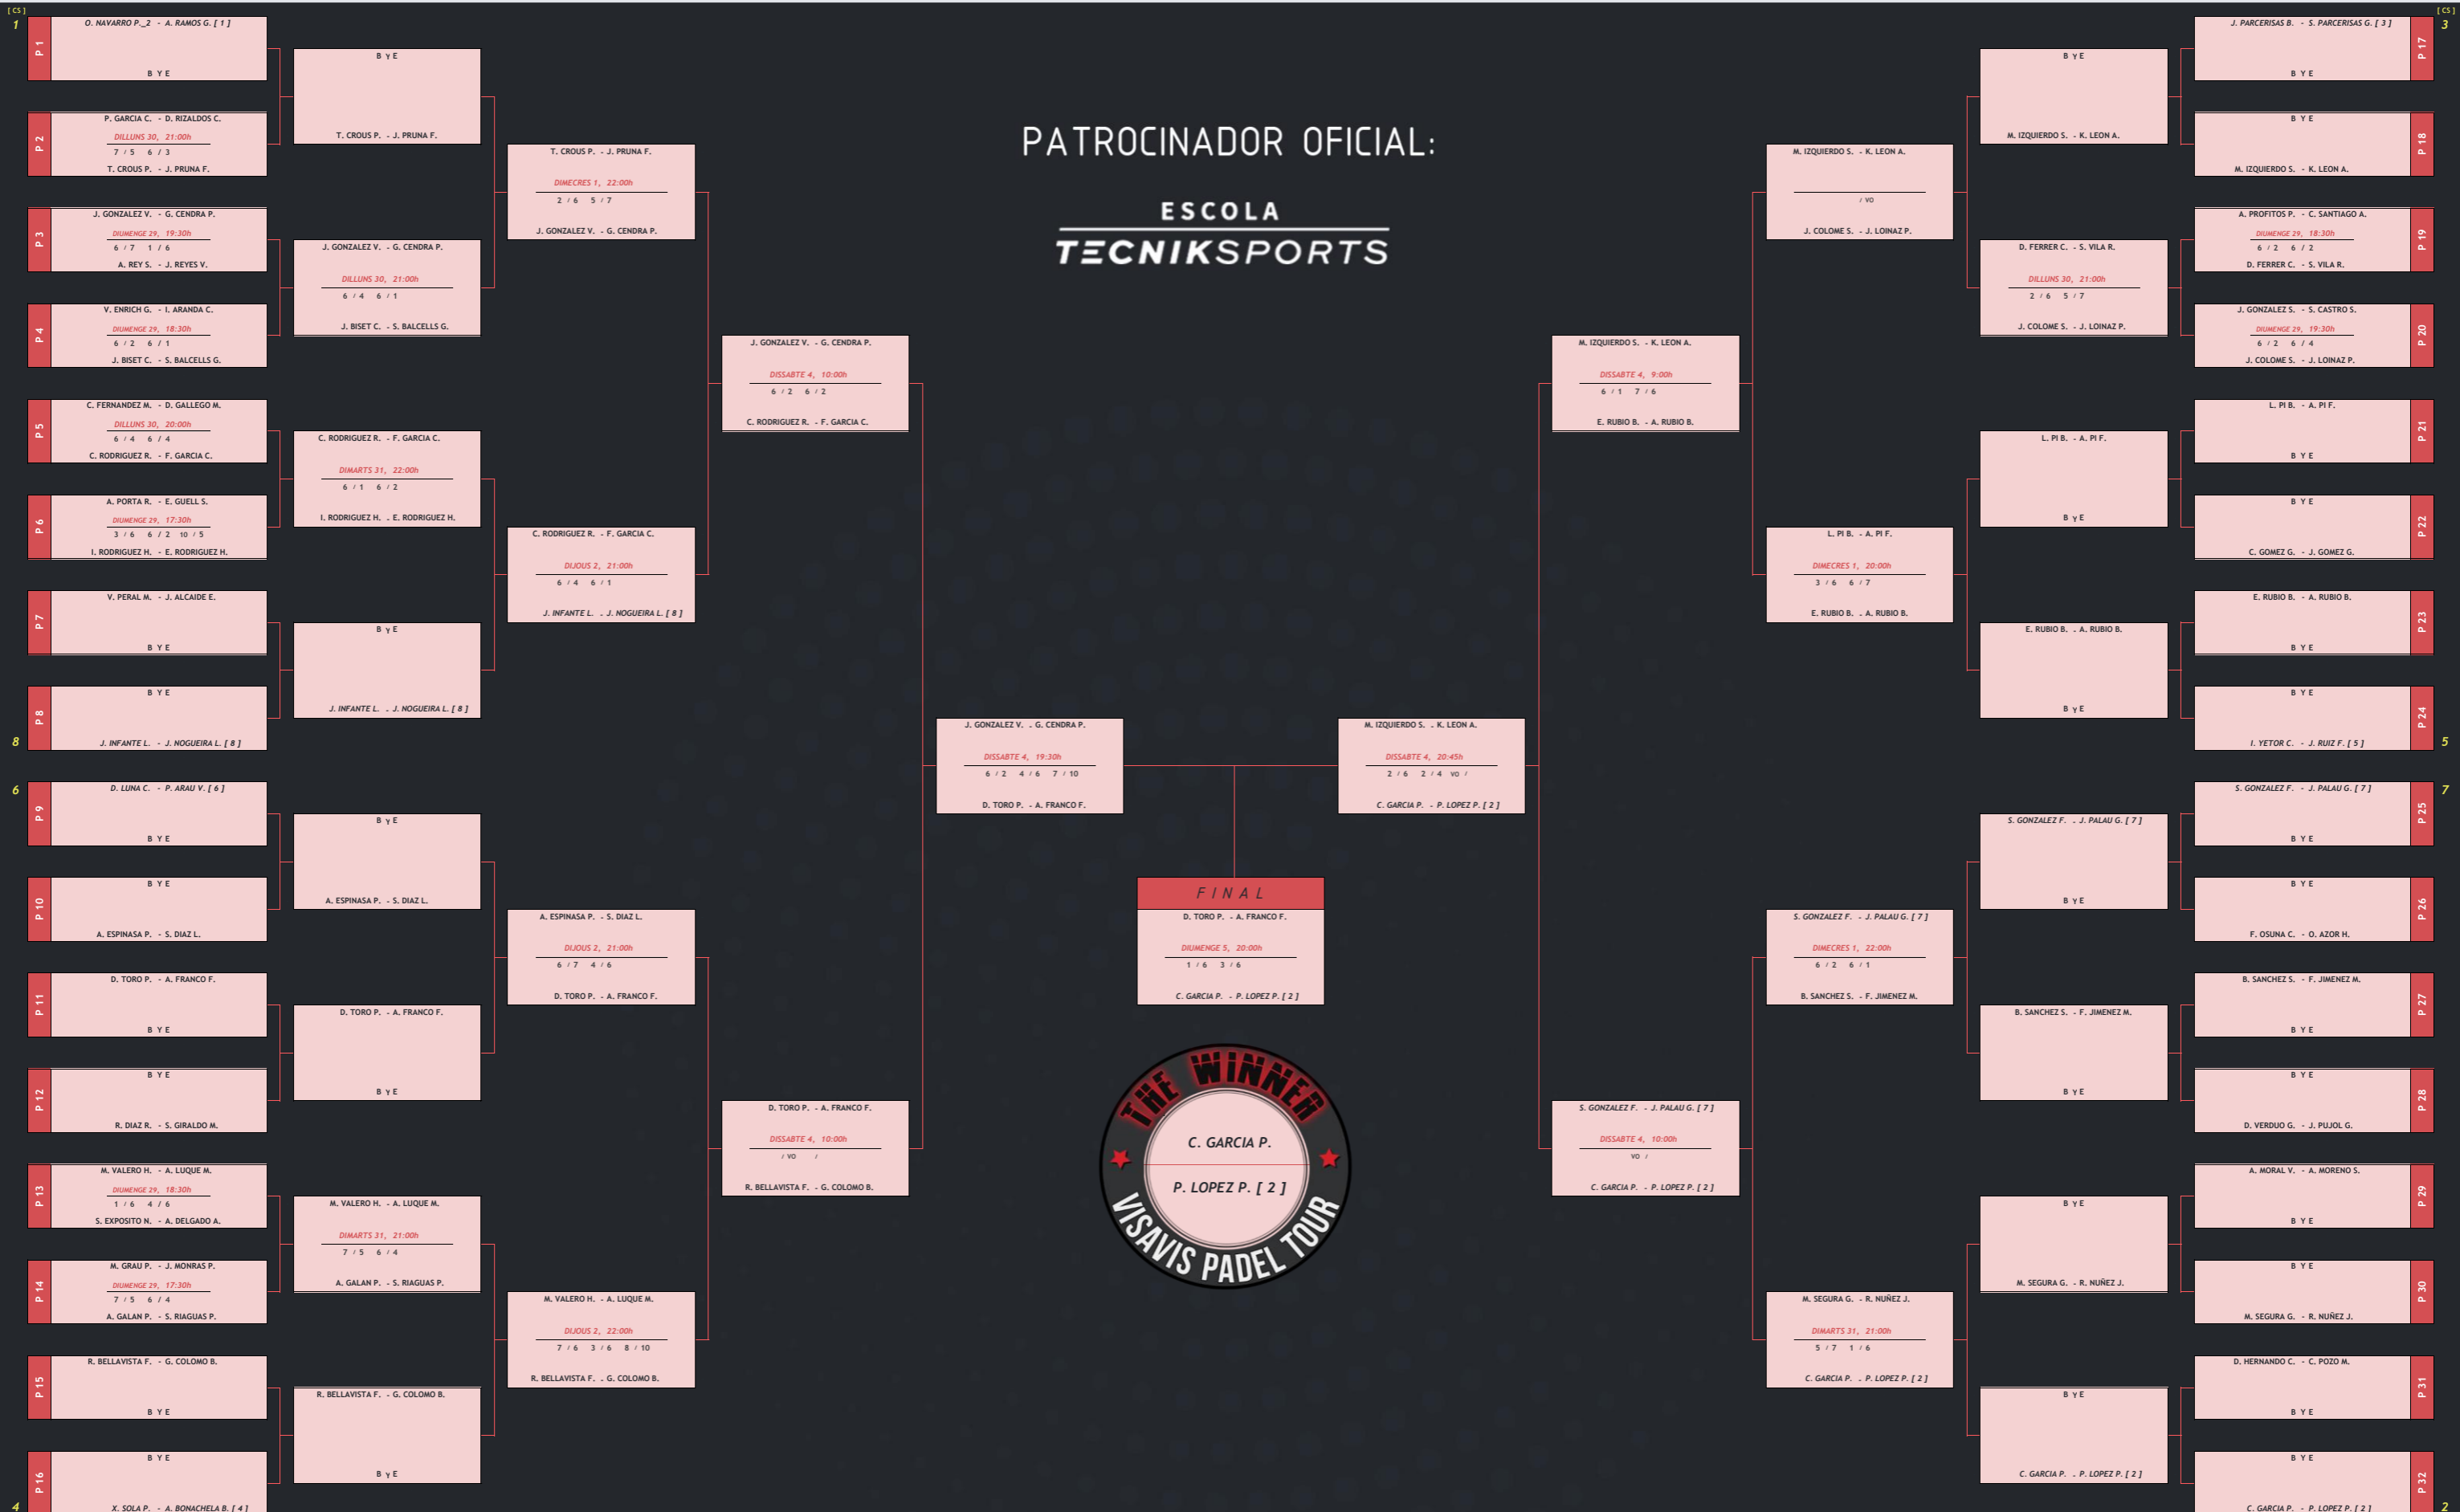

QUADRE CONSOLACIÓ

MASCULÍ B

1/32

1/16

1/8

1/4

1/4

1/8

1/16

1/32

PATROCINADOR OFICIAL:

ESCOLA
TECNIKSPORTS

NORMATIVA

COL·LABORADORS

· EN CAS D'INCOMPATIBILITAT HORÀRIA, L'ORGANITZACIÓ DECIDIRÀ EN FUNCIÓ DE LES DISPONIBILITATS INDICADES EN EL MOMENT DE LA INSCRIPCIÓ.
· NO ESTA PERMÉS EL CANVI DE PARELLA UN COP INICIAT EL TORNEIG.
· ELS QUADRES DE MASCULÍ B I C, ÉS OBLIGATORI JUGAR ELS 1/4S FINAL DISSABTE MATÍ.

· EL DISSABTE TARDA ES DISPUTARAN LES SEMIFINALS* DE TOTES LES CATEGORIES.
· DIUMENGE TARDA ES JUGARAN LES FINALS*.
* SI LES CONDICIONS METEOROLÒGIQUES HO PERMETEN

Q. FINAL	Q. CONSOLACIÓ	
200 P	-	PARTICIPACIÓ
100 P	50 P	VICTÒRIA
100 P	50 P	SUBCAMPIONS/ES
200 P	100 P	CAMPIONS/ES

2