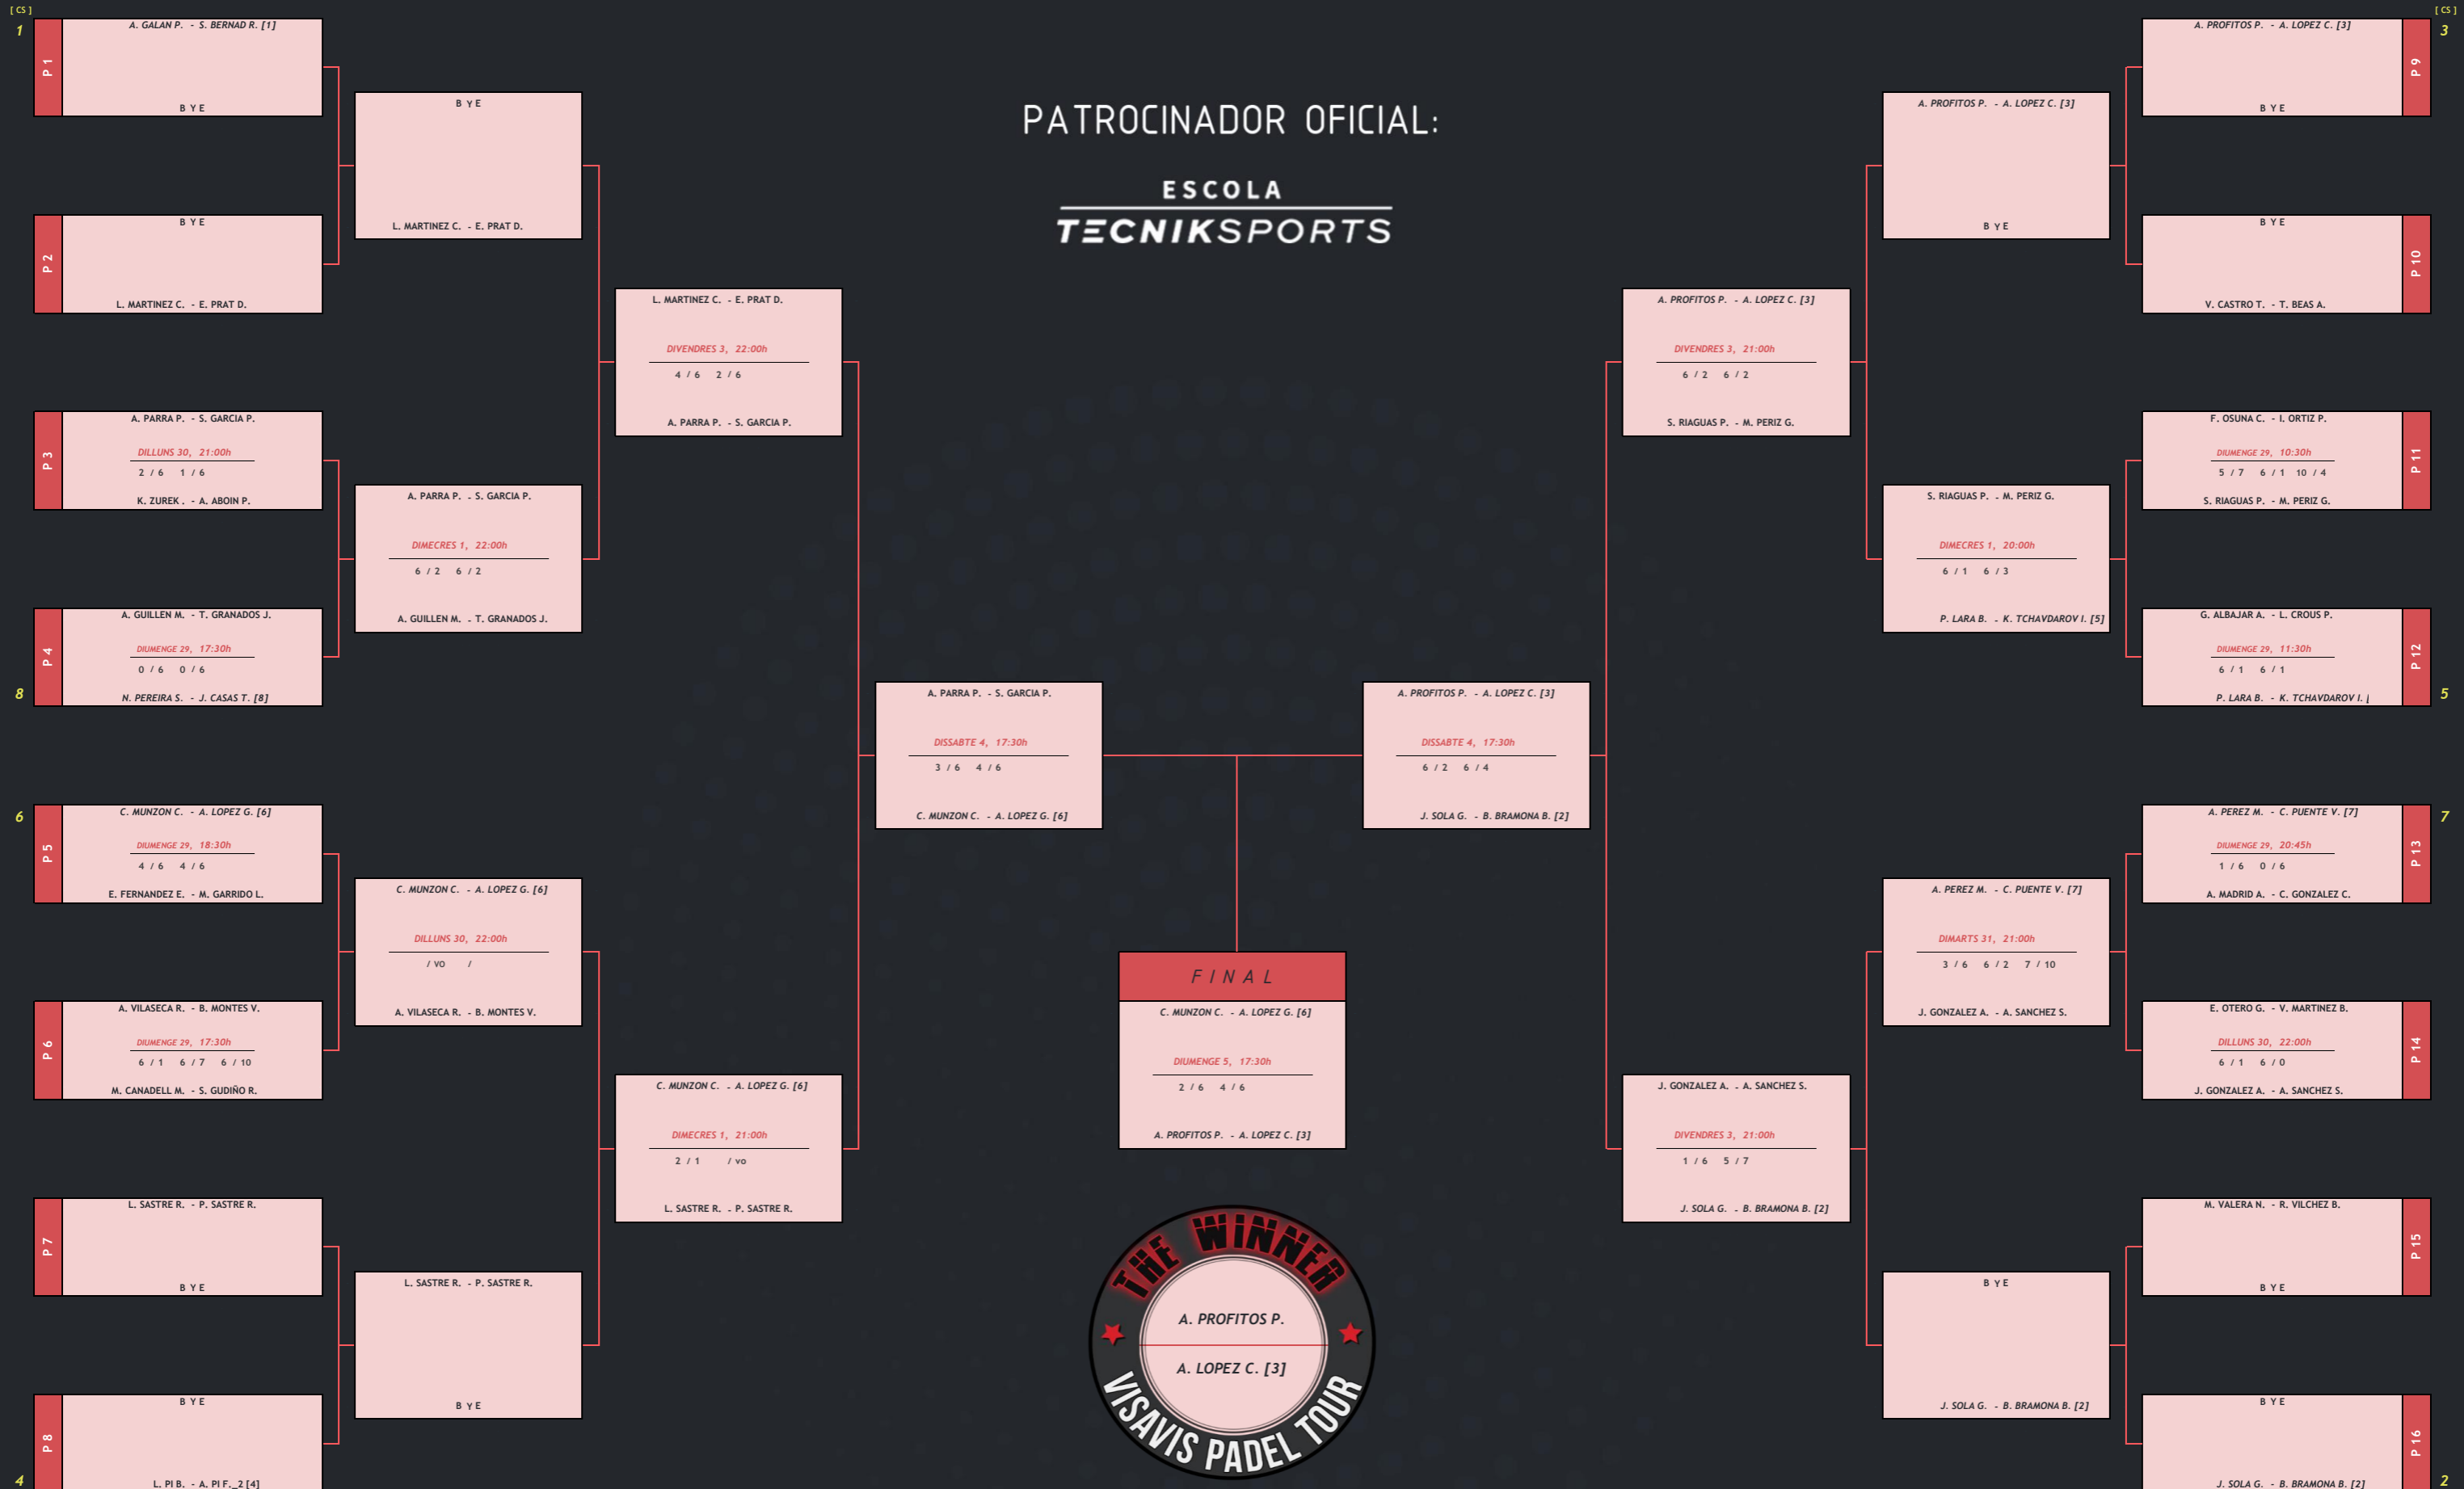

# QUADRE CONSOLACIÓ

2ª MIXTE

PATROCINADOR OFICIAL:

ESCOLA  
TECNISPORTS