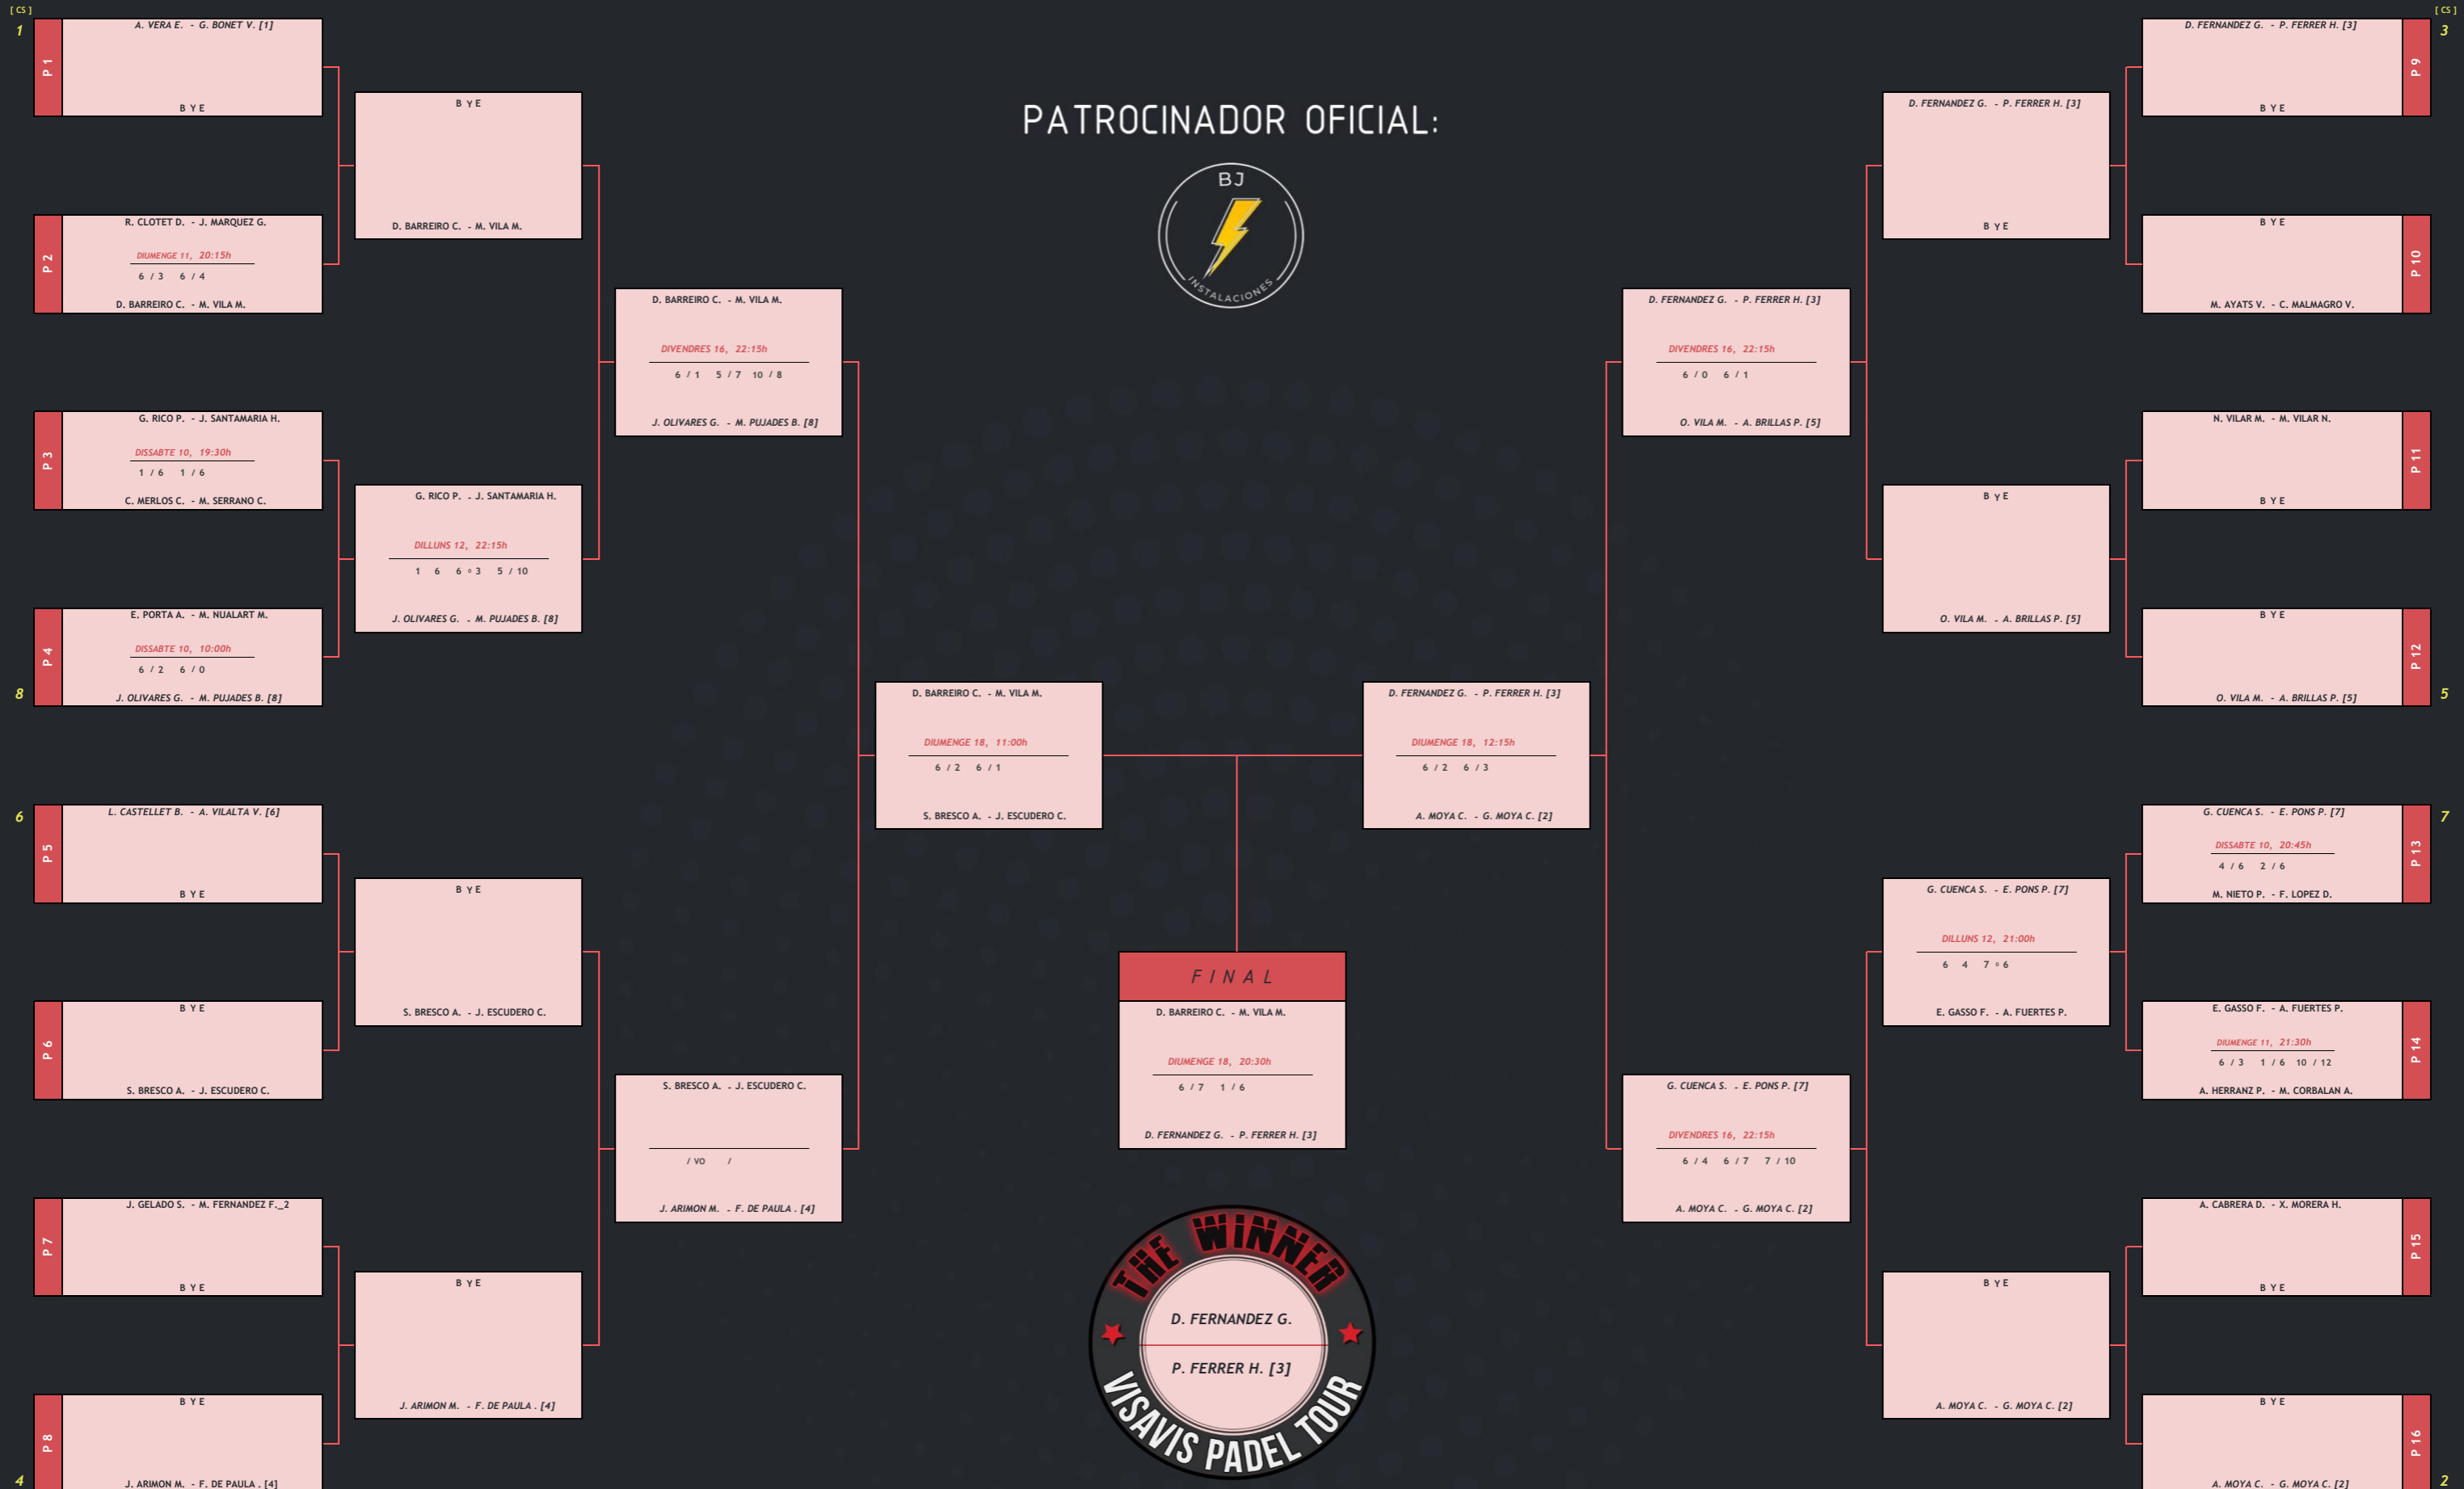

QUADRE CONSOLACIÓ

MASCULÍ A

1/16

1/8

1/4

1/4

1/8

1/16