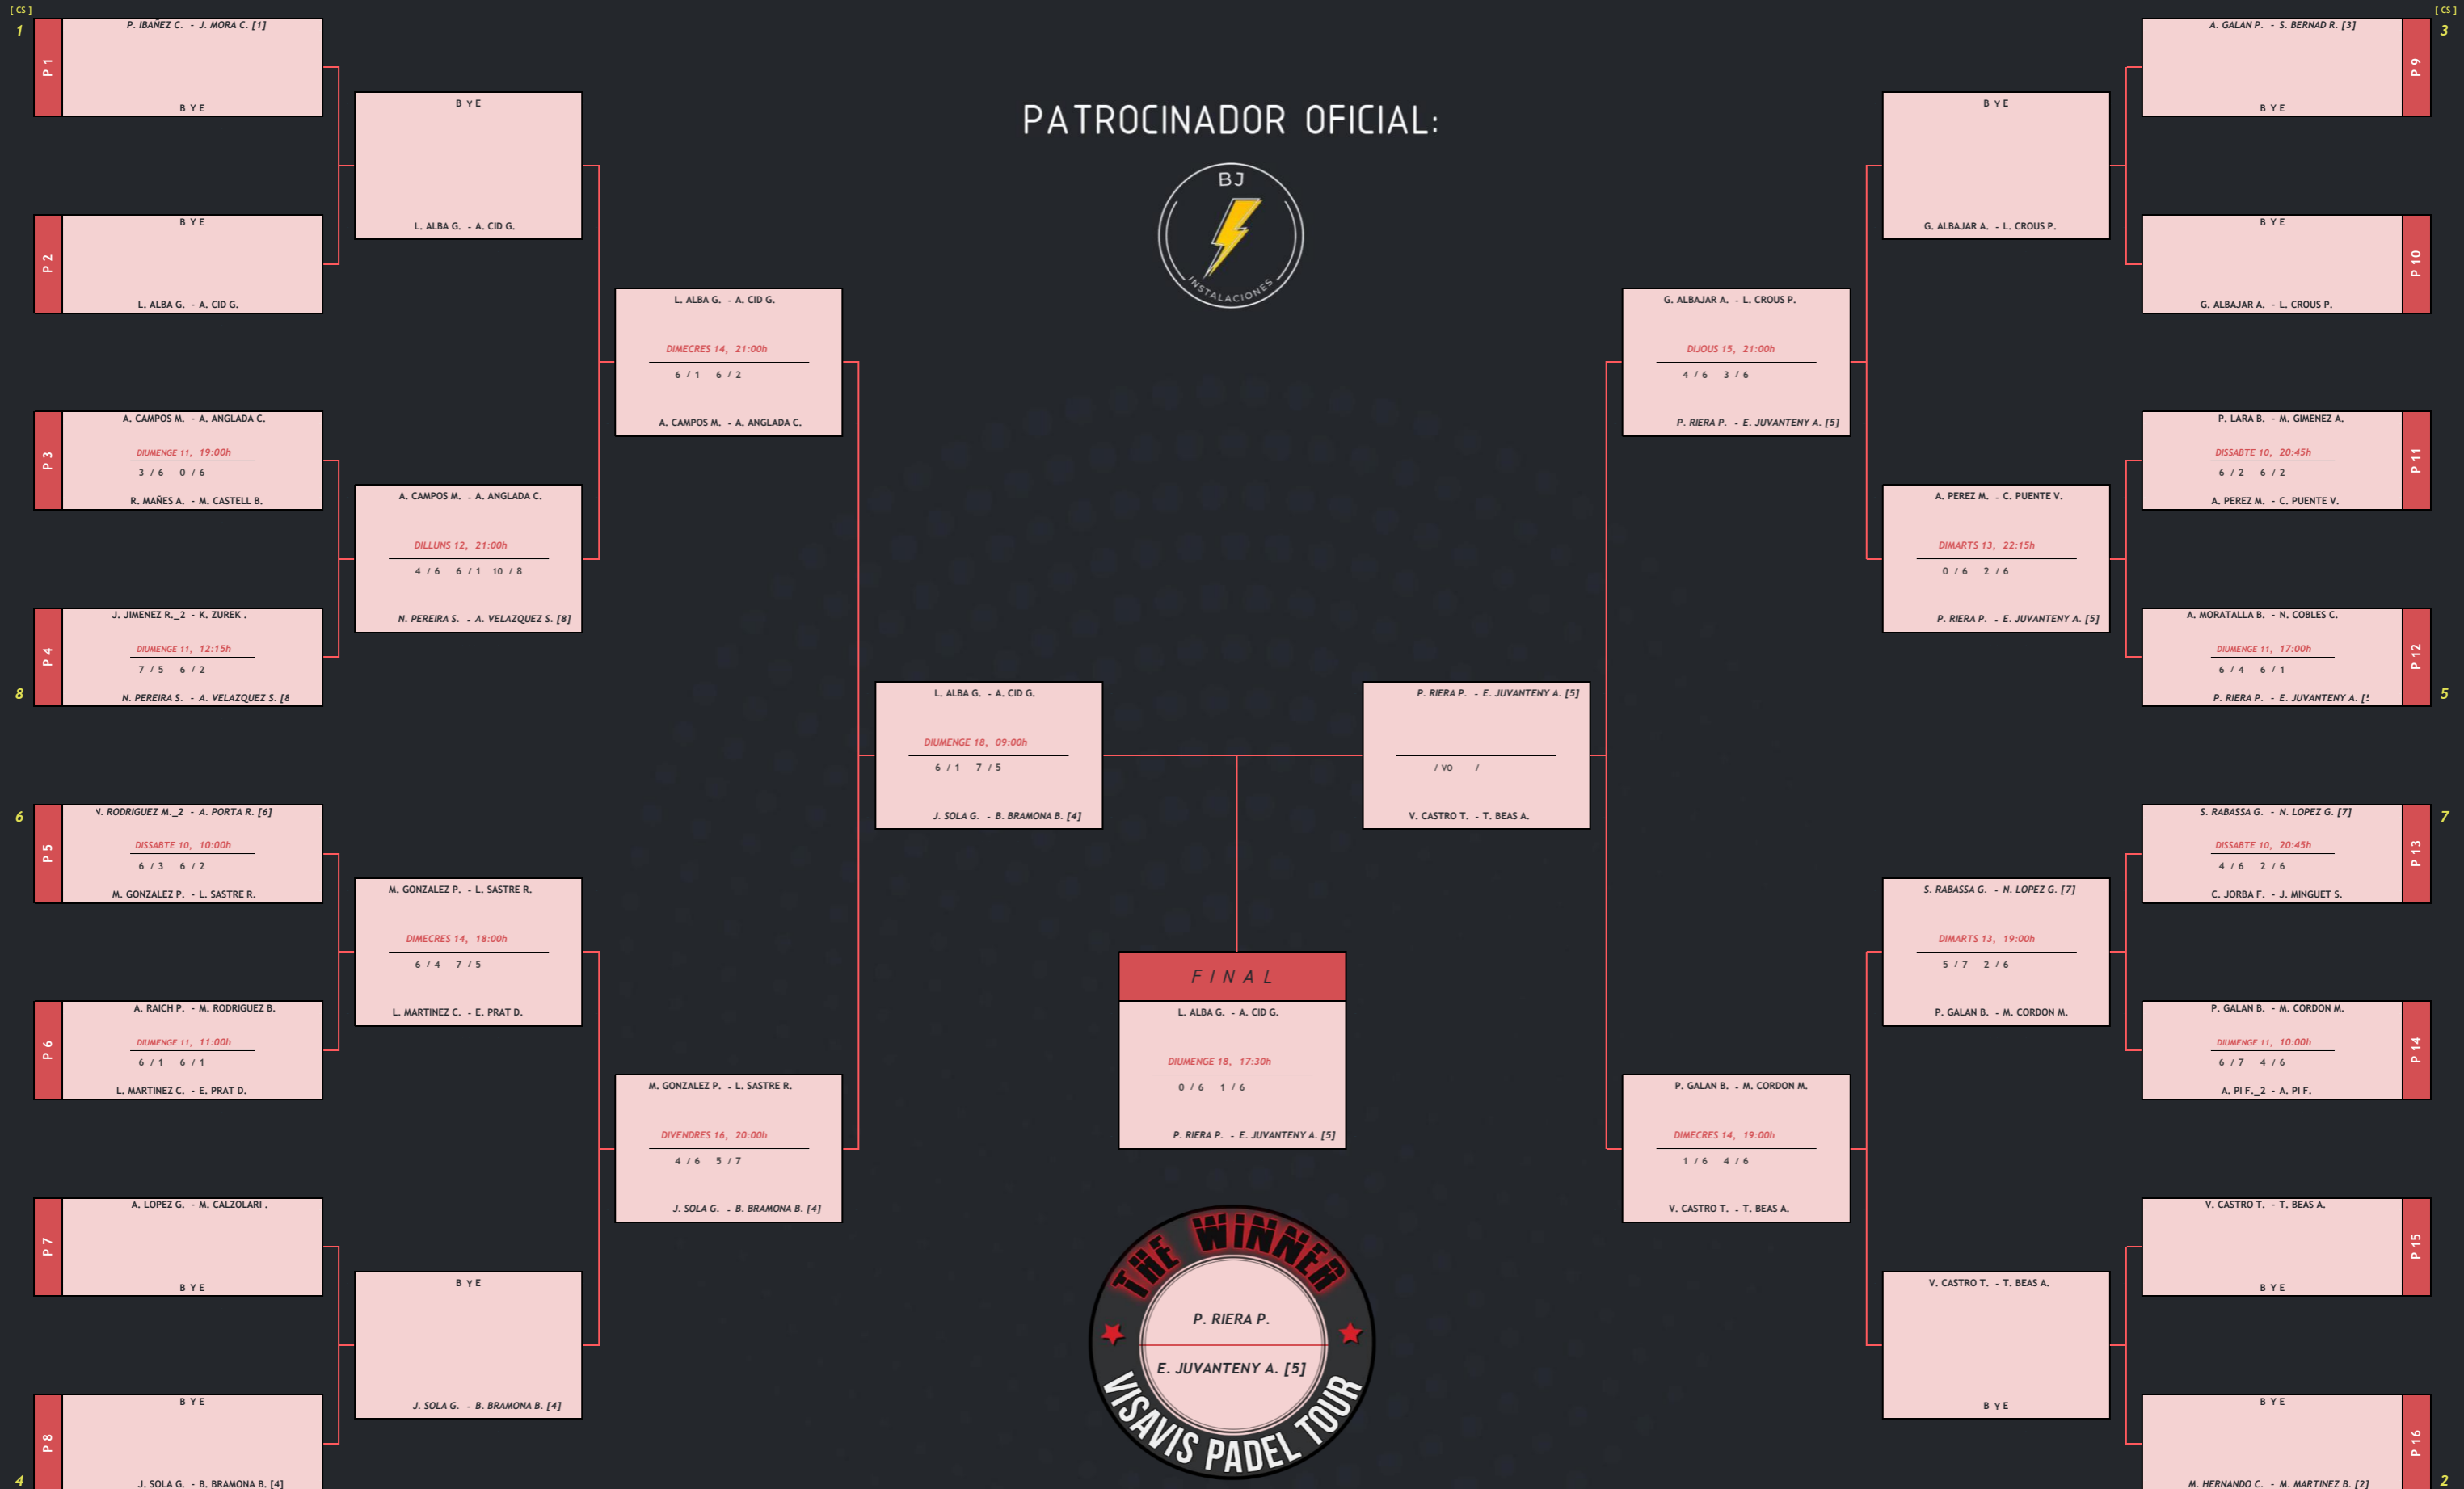

QUADRE CONSOLACIÓ

2ª MIXTE

1/16

1/8

1/4

1/4

1/8

1/16