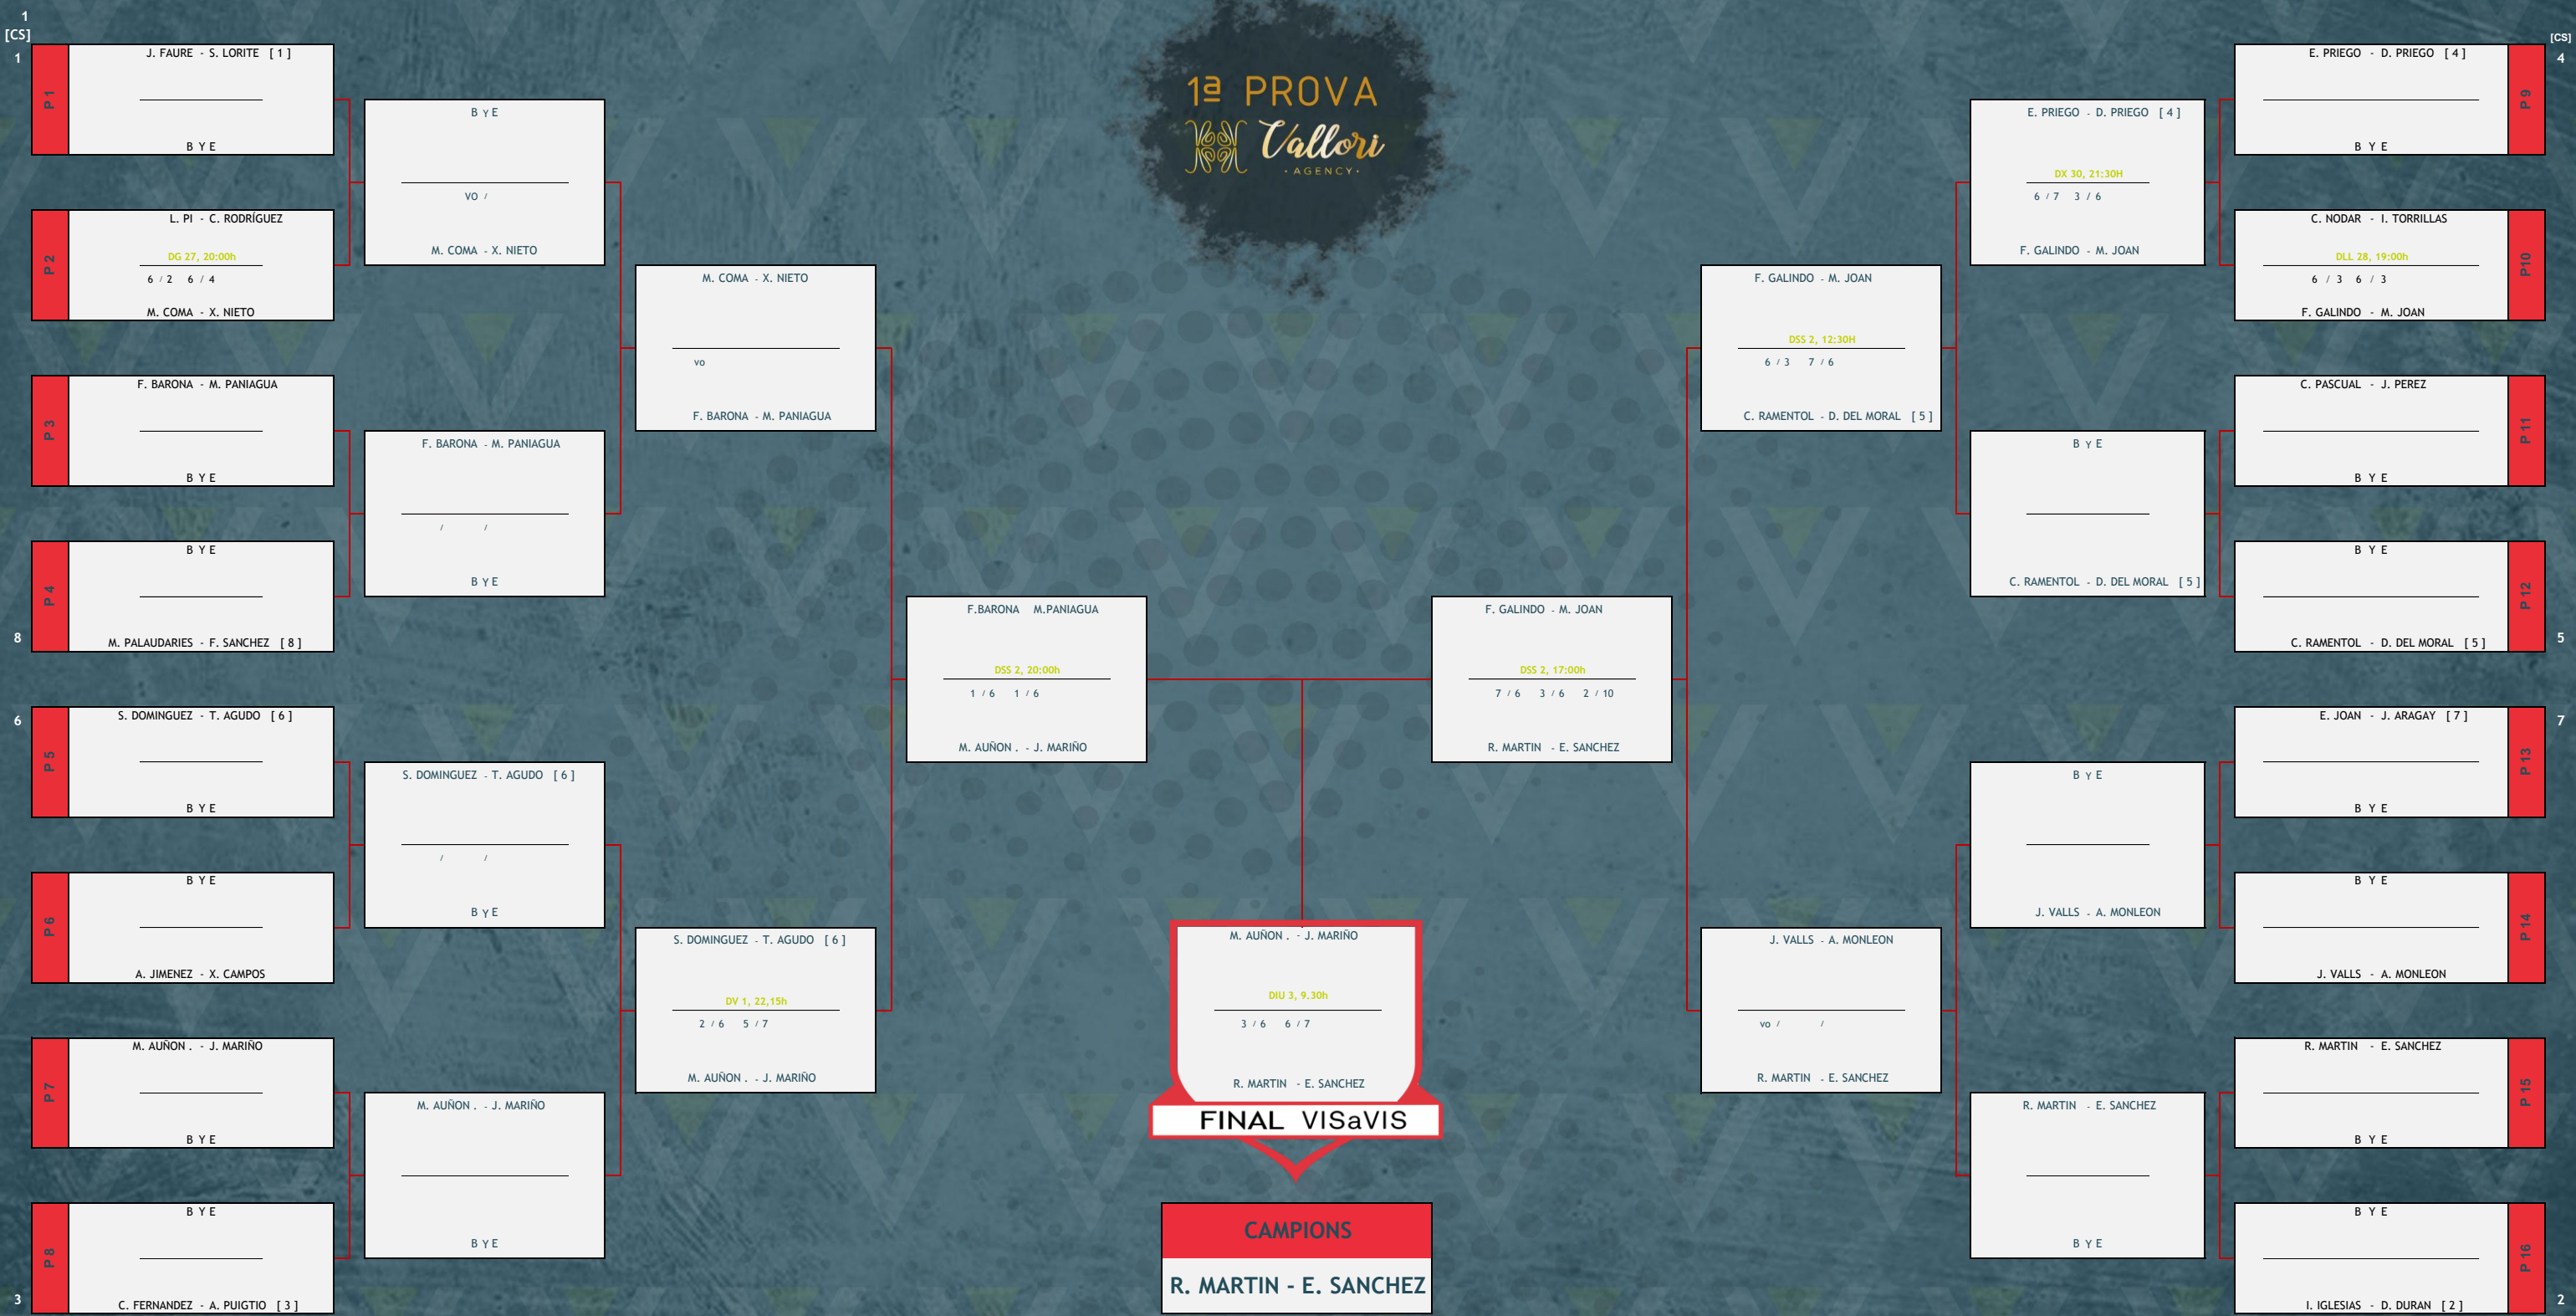

# QUADRE CONSOLACIÓ

MASCULI C

1/16

1/8

1/4

1/4

1/8

1/16