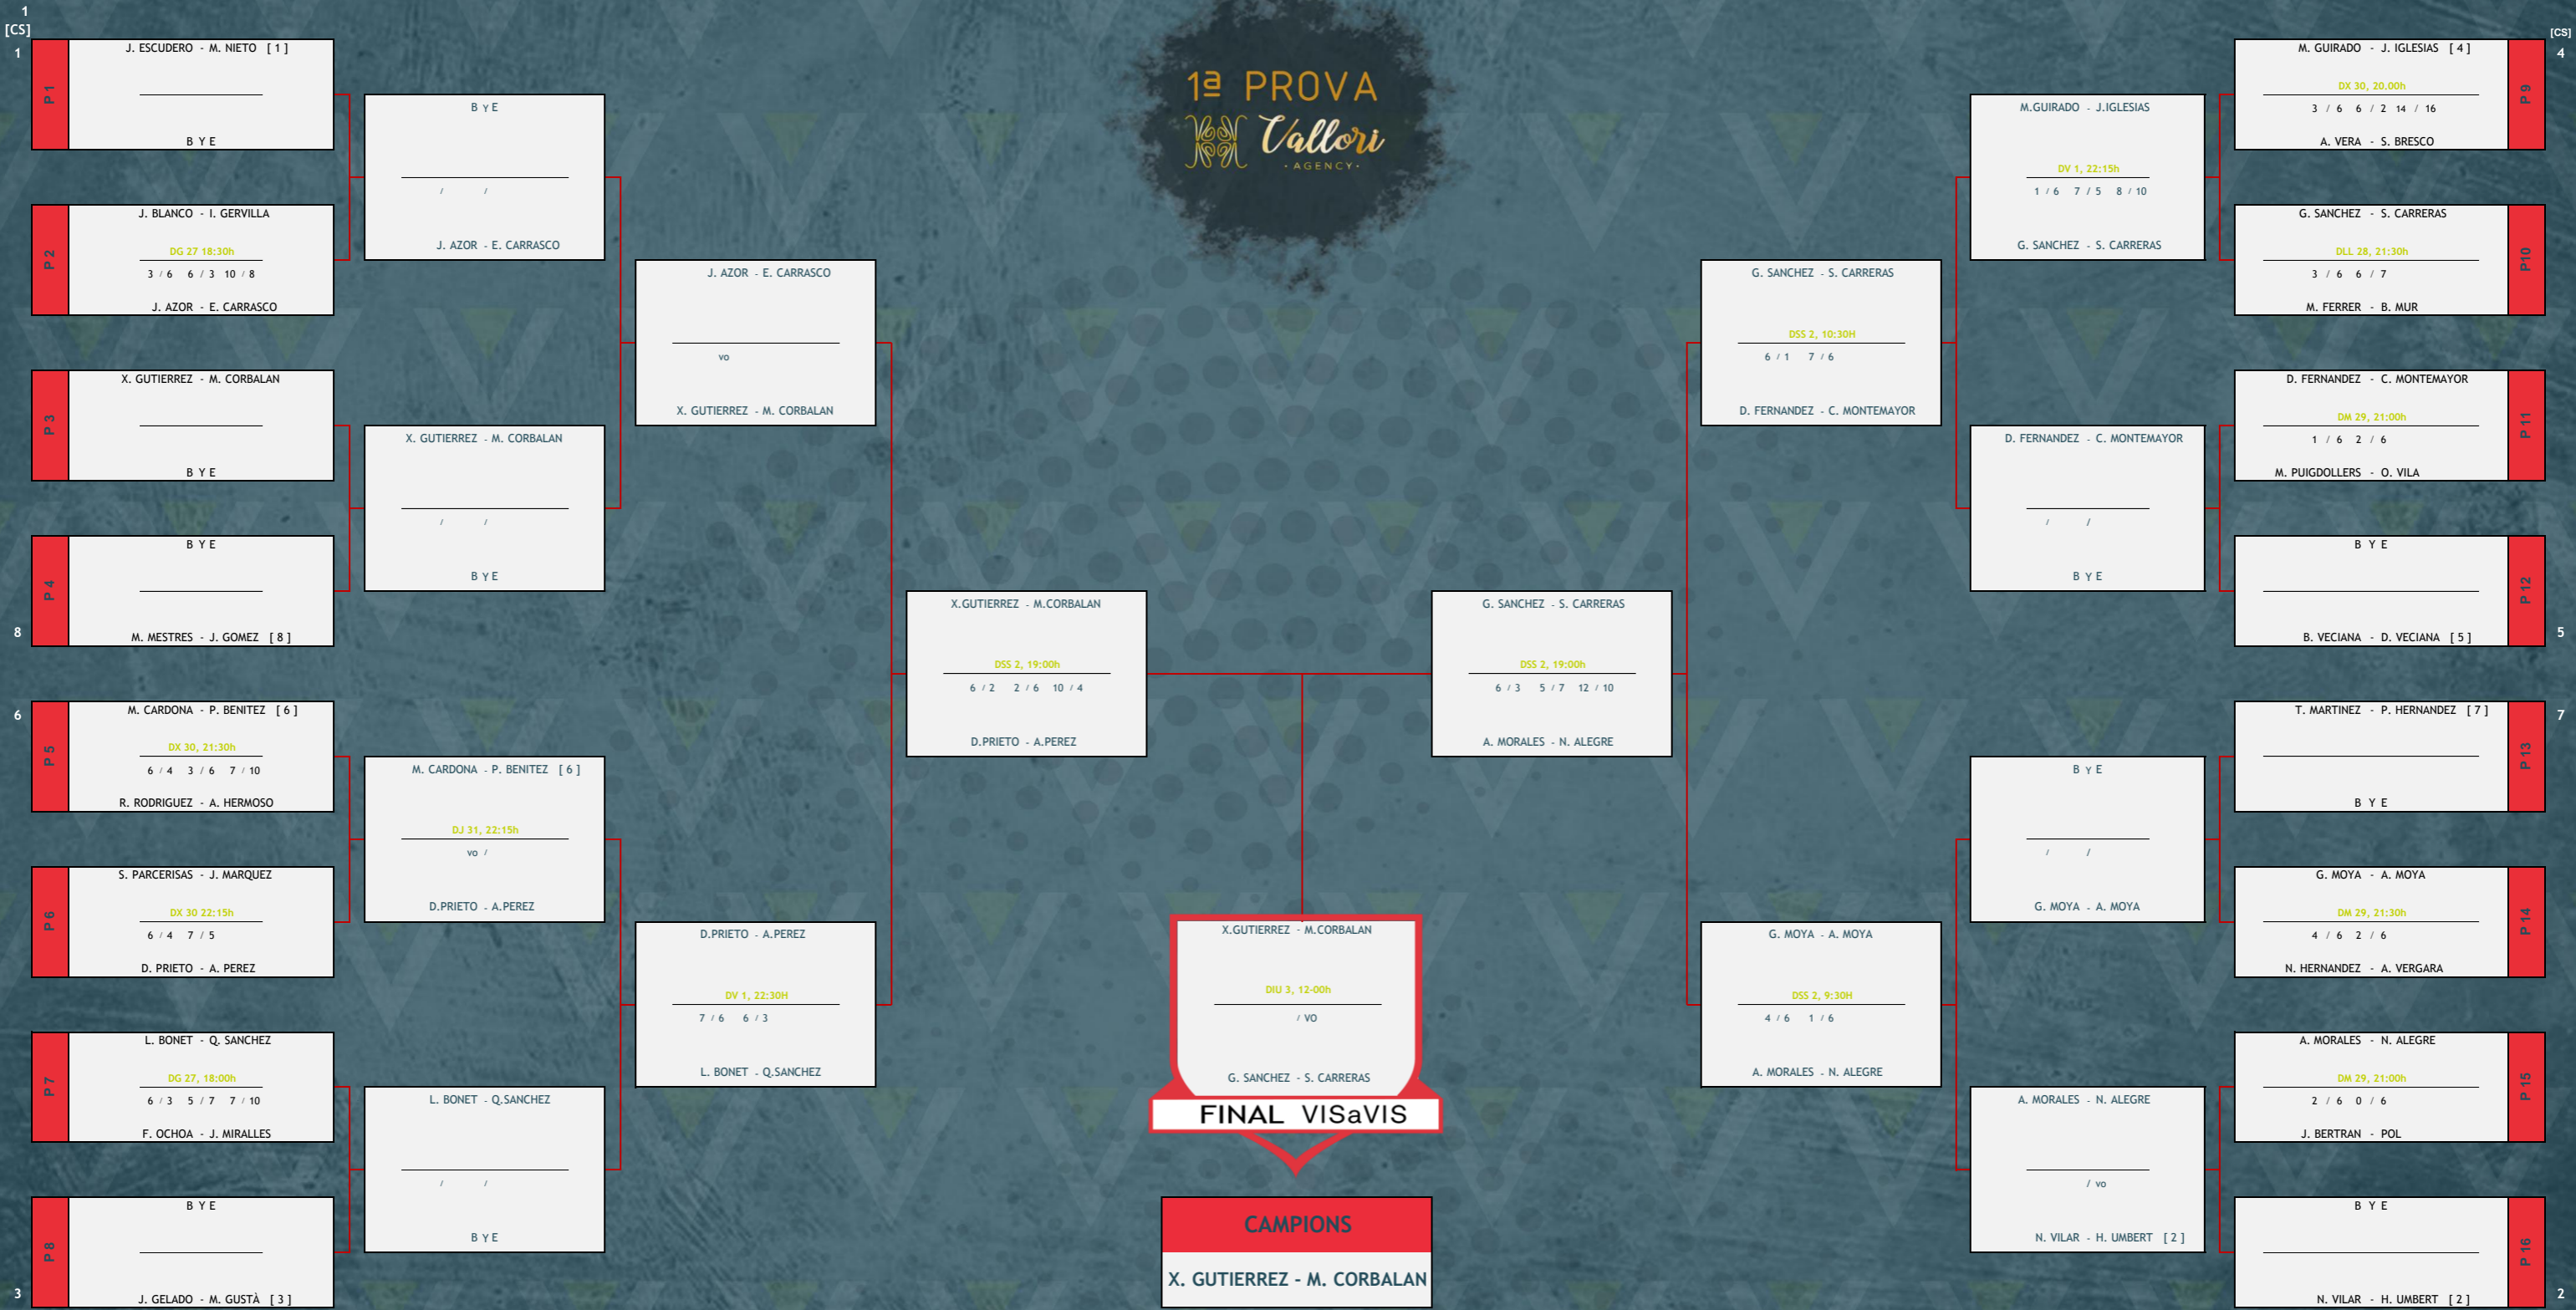

QUADRE CONSOLACIÓ

MASCULI A

1/16

1/8

1/4

1/4

1/8

1/16