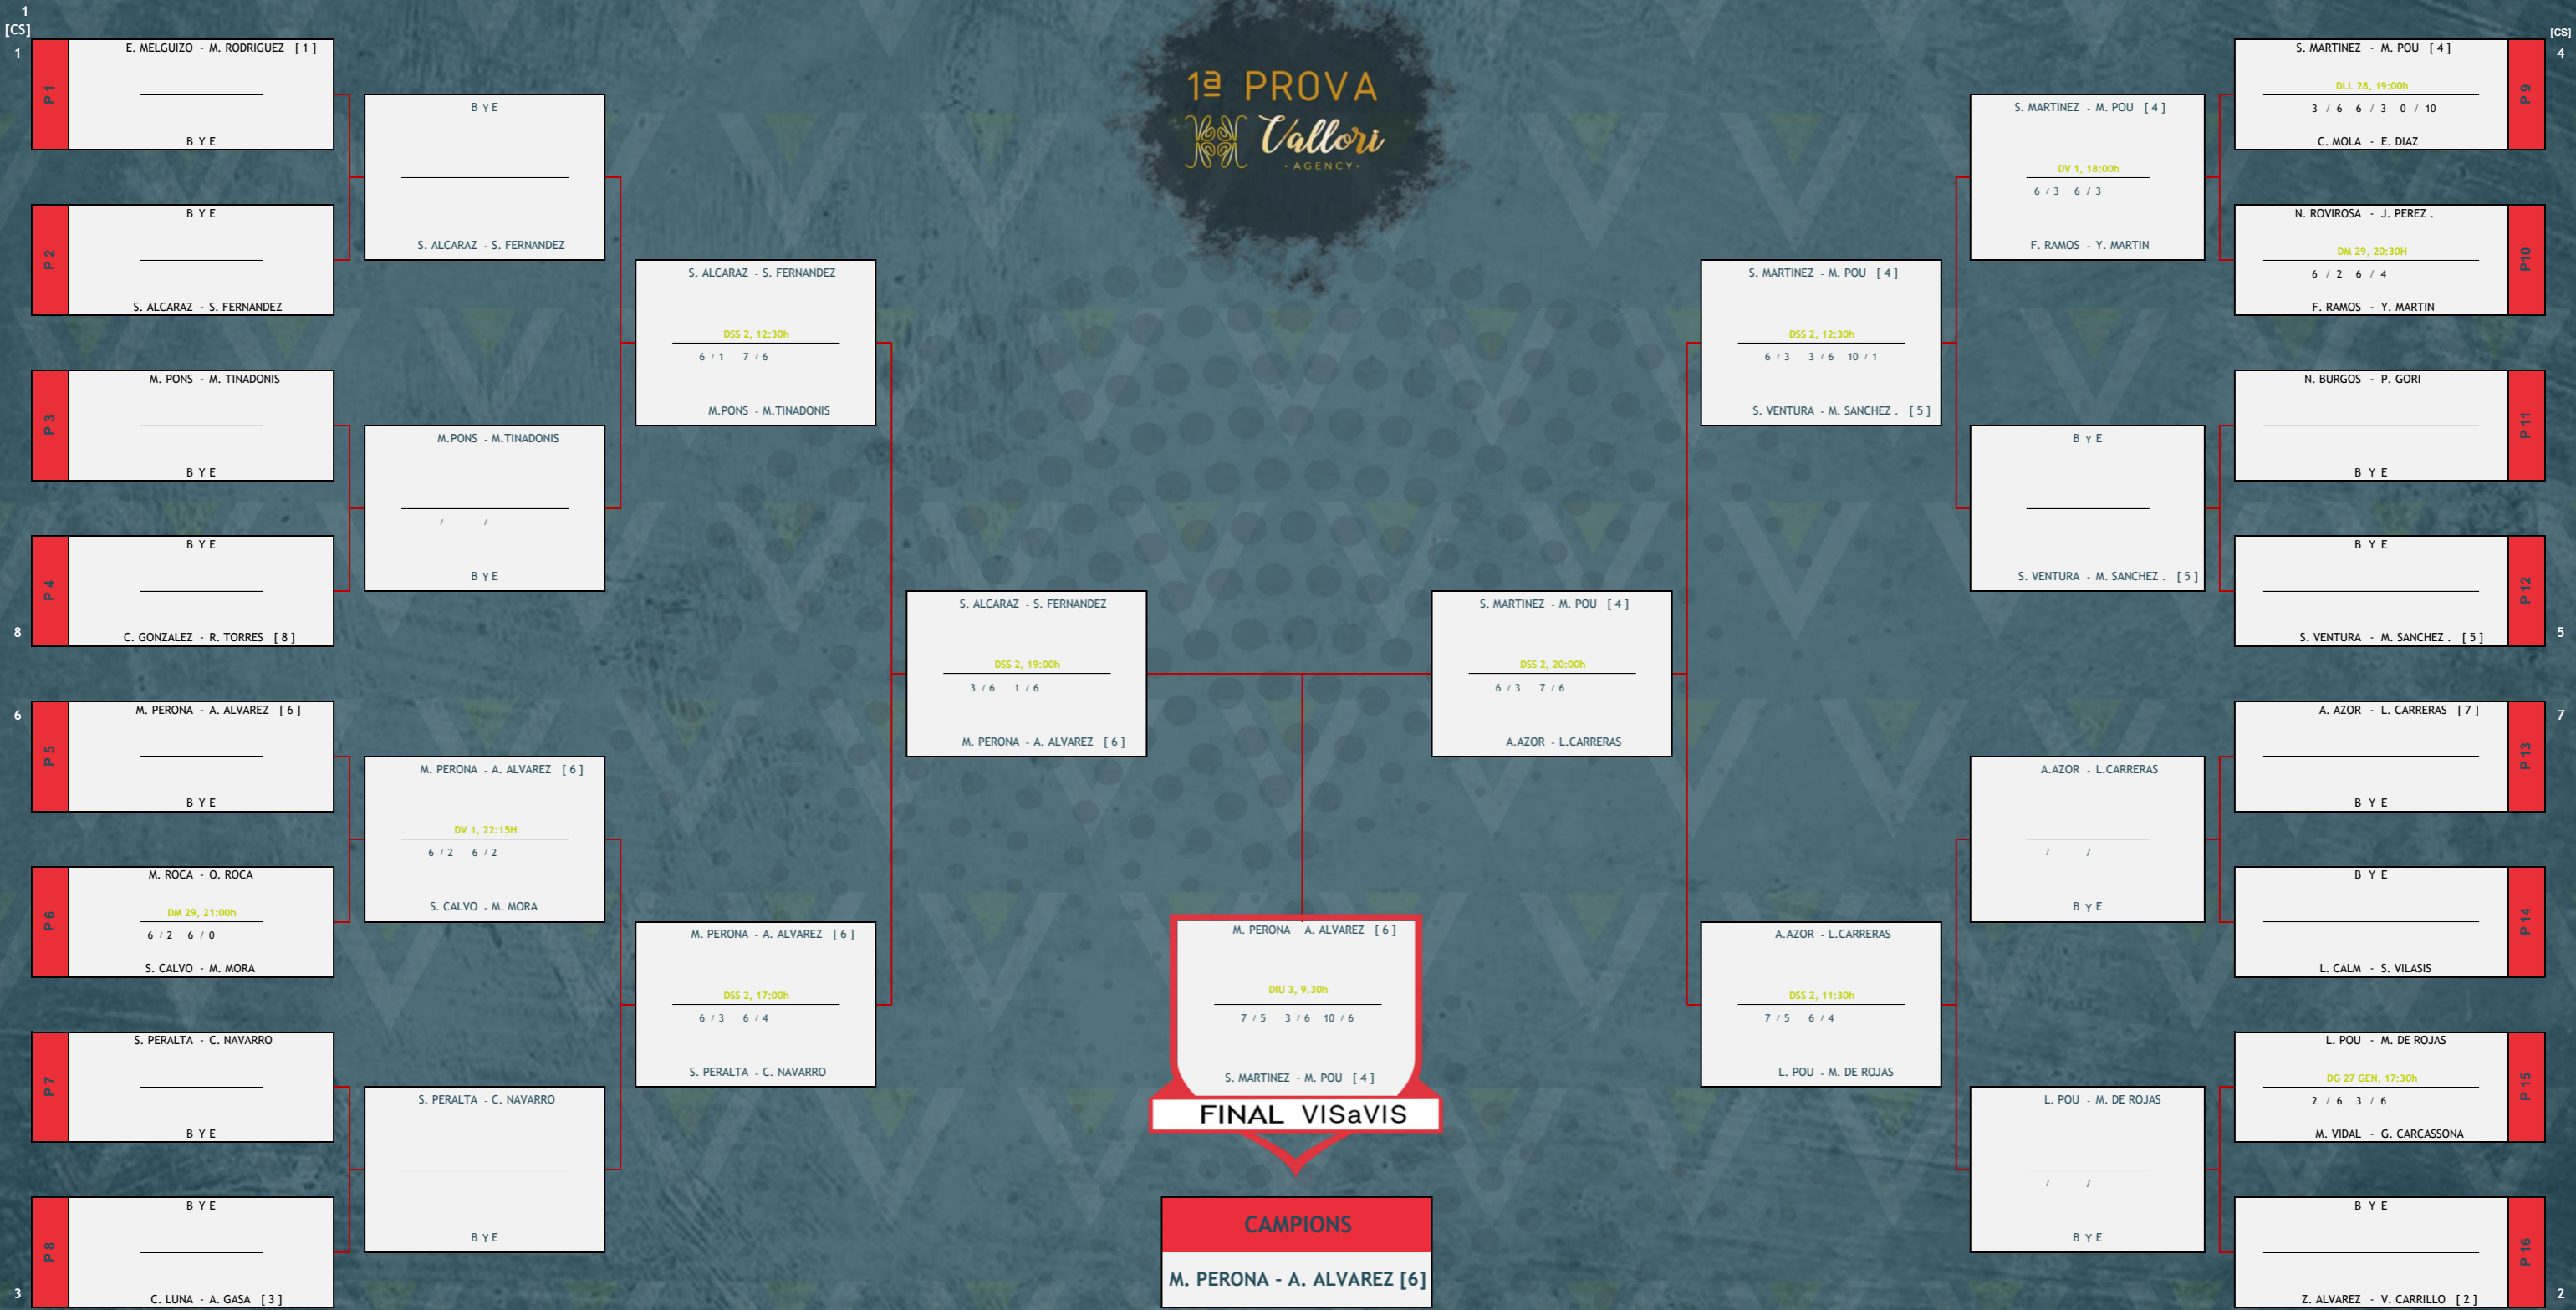

QUADRE CONSOLACIÓ

FEMENI B

1/16

1/8

1/4

1/4

1/8

1/16