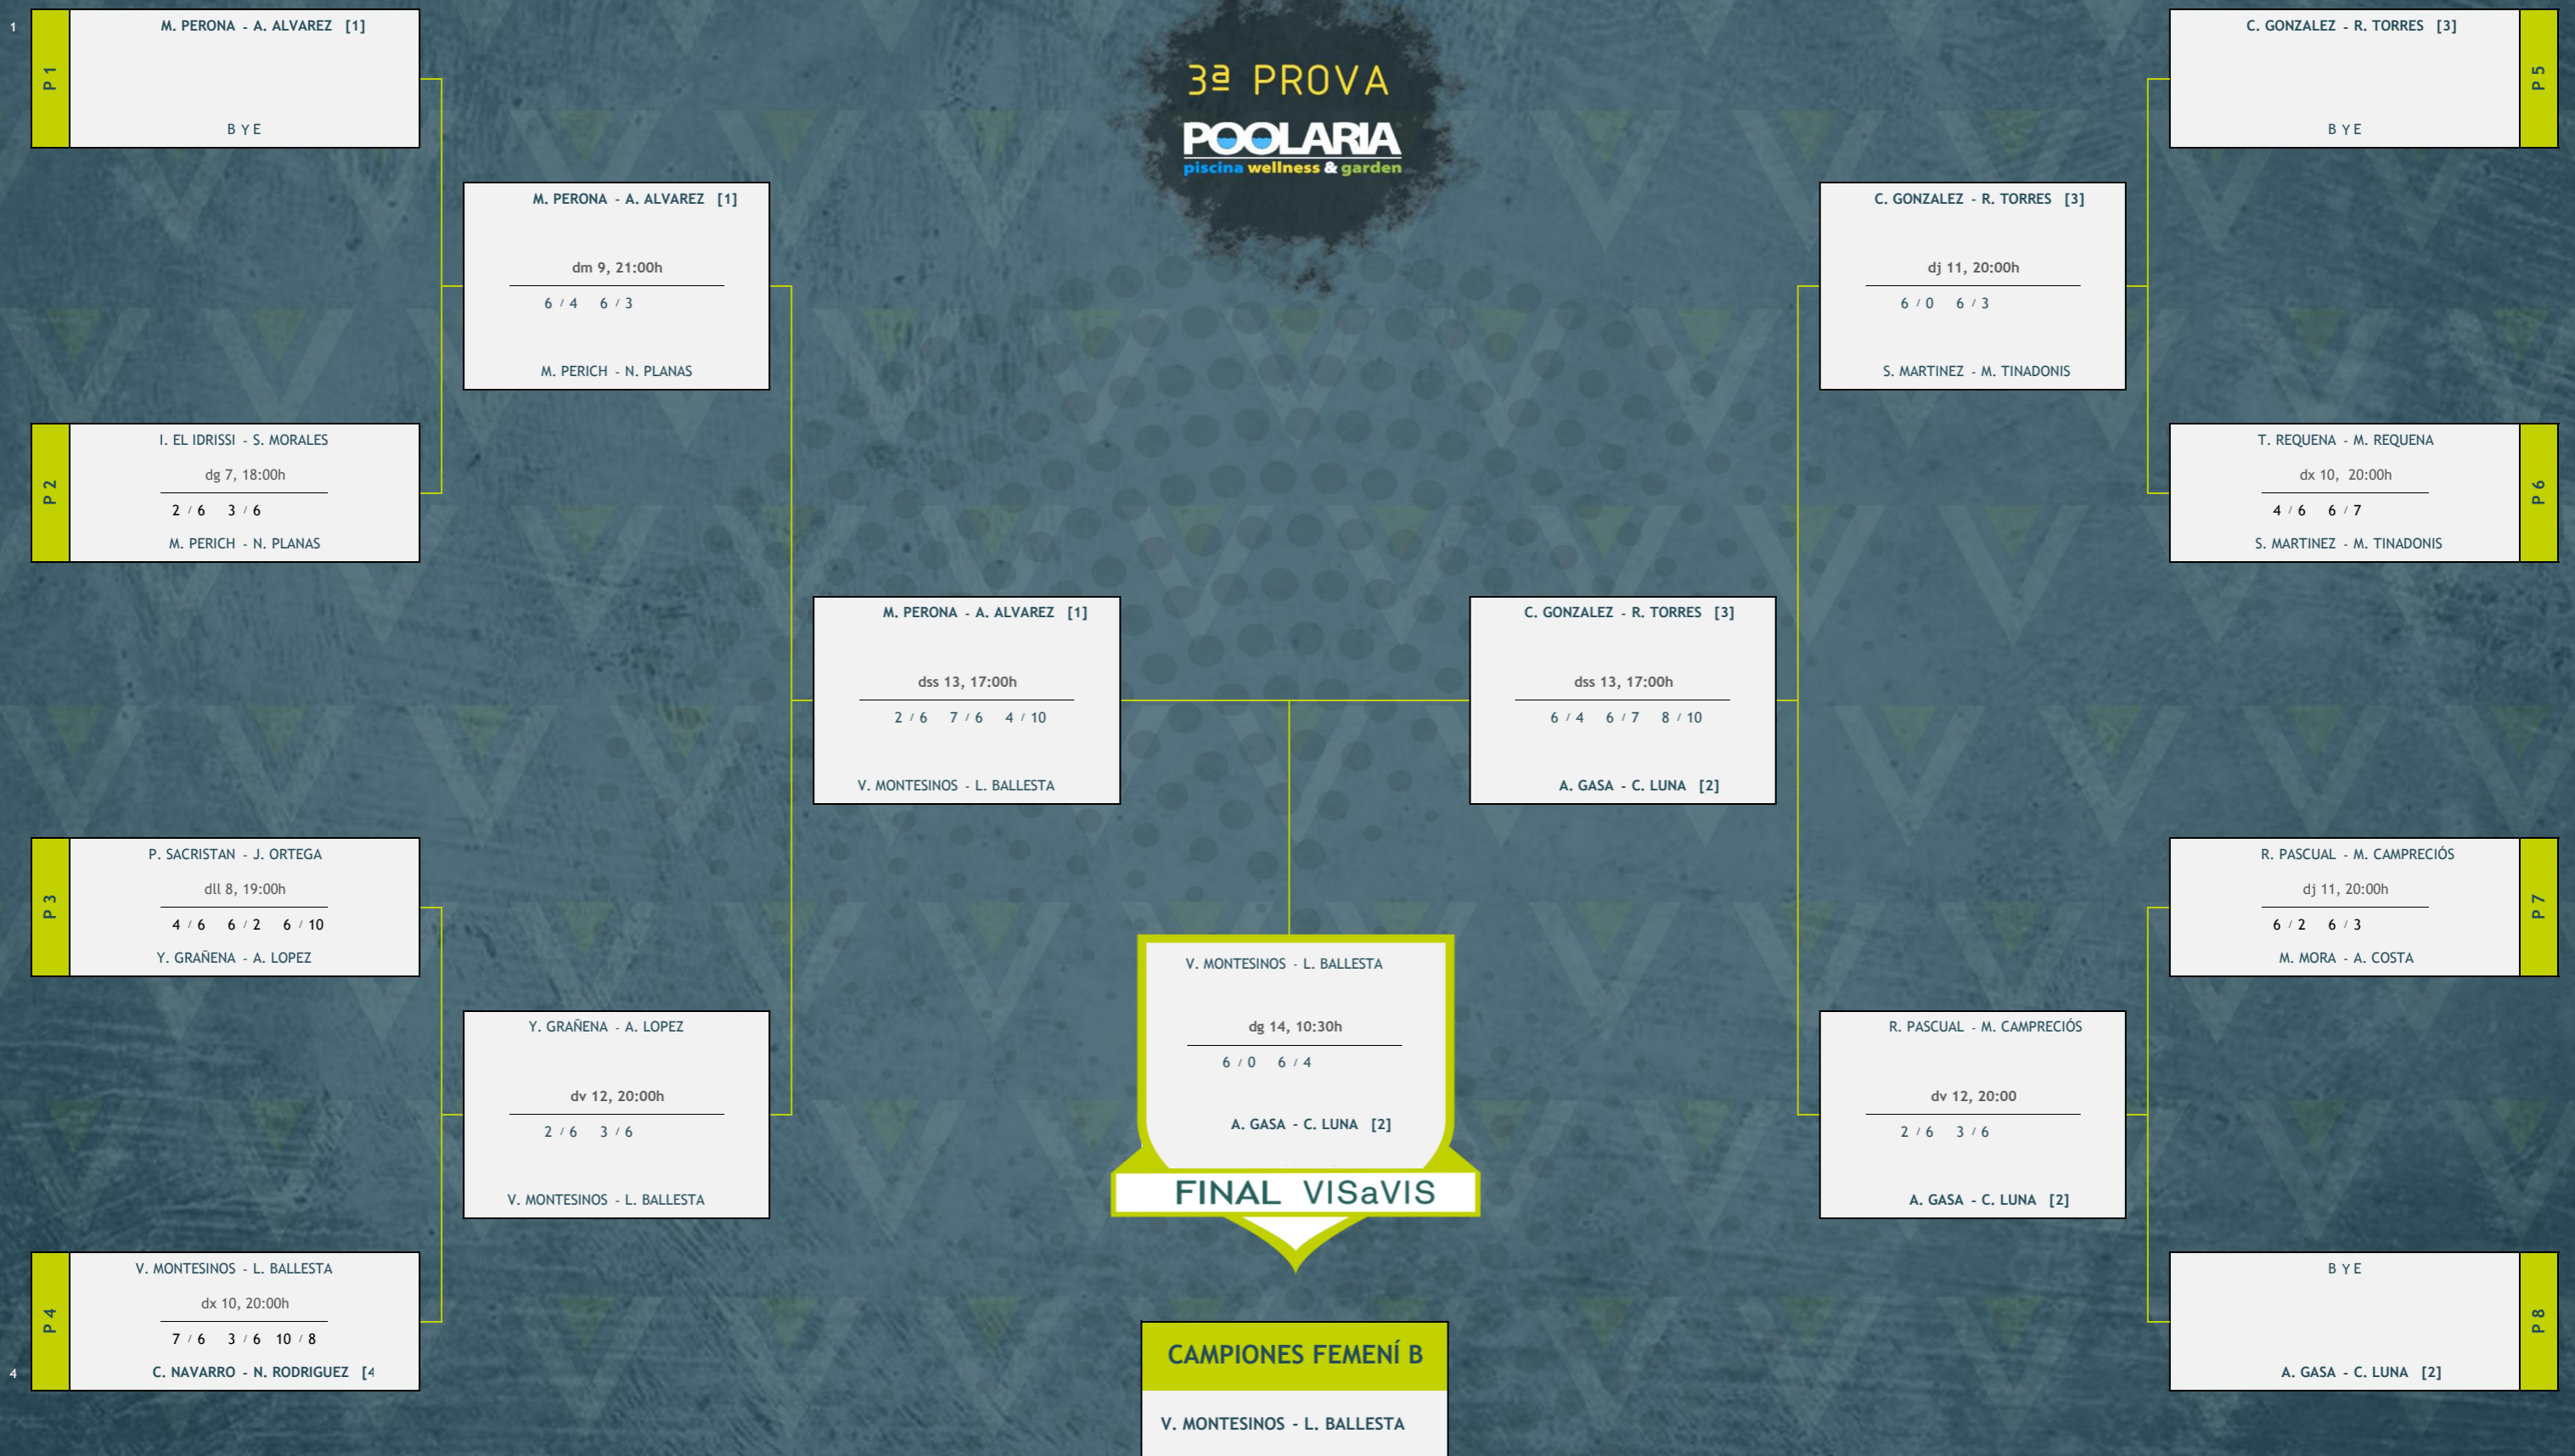

QUADRE FINAL

FEMENÍ B

1/8

1/4

1/4

1/8

[CS]

[CS]