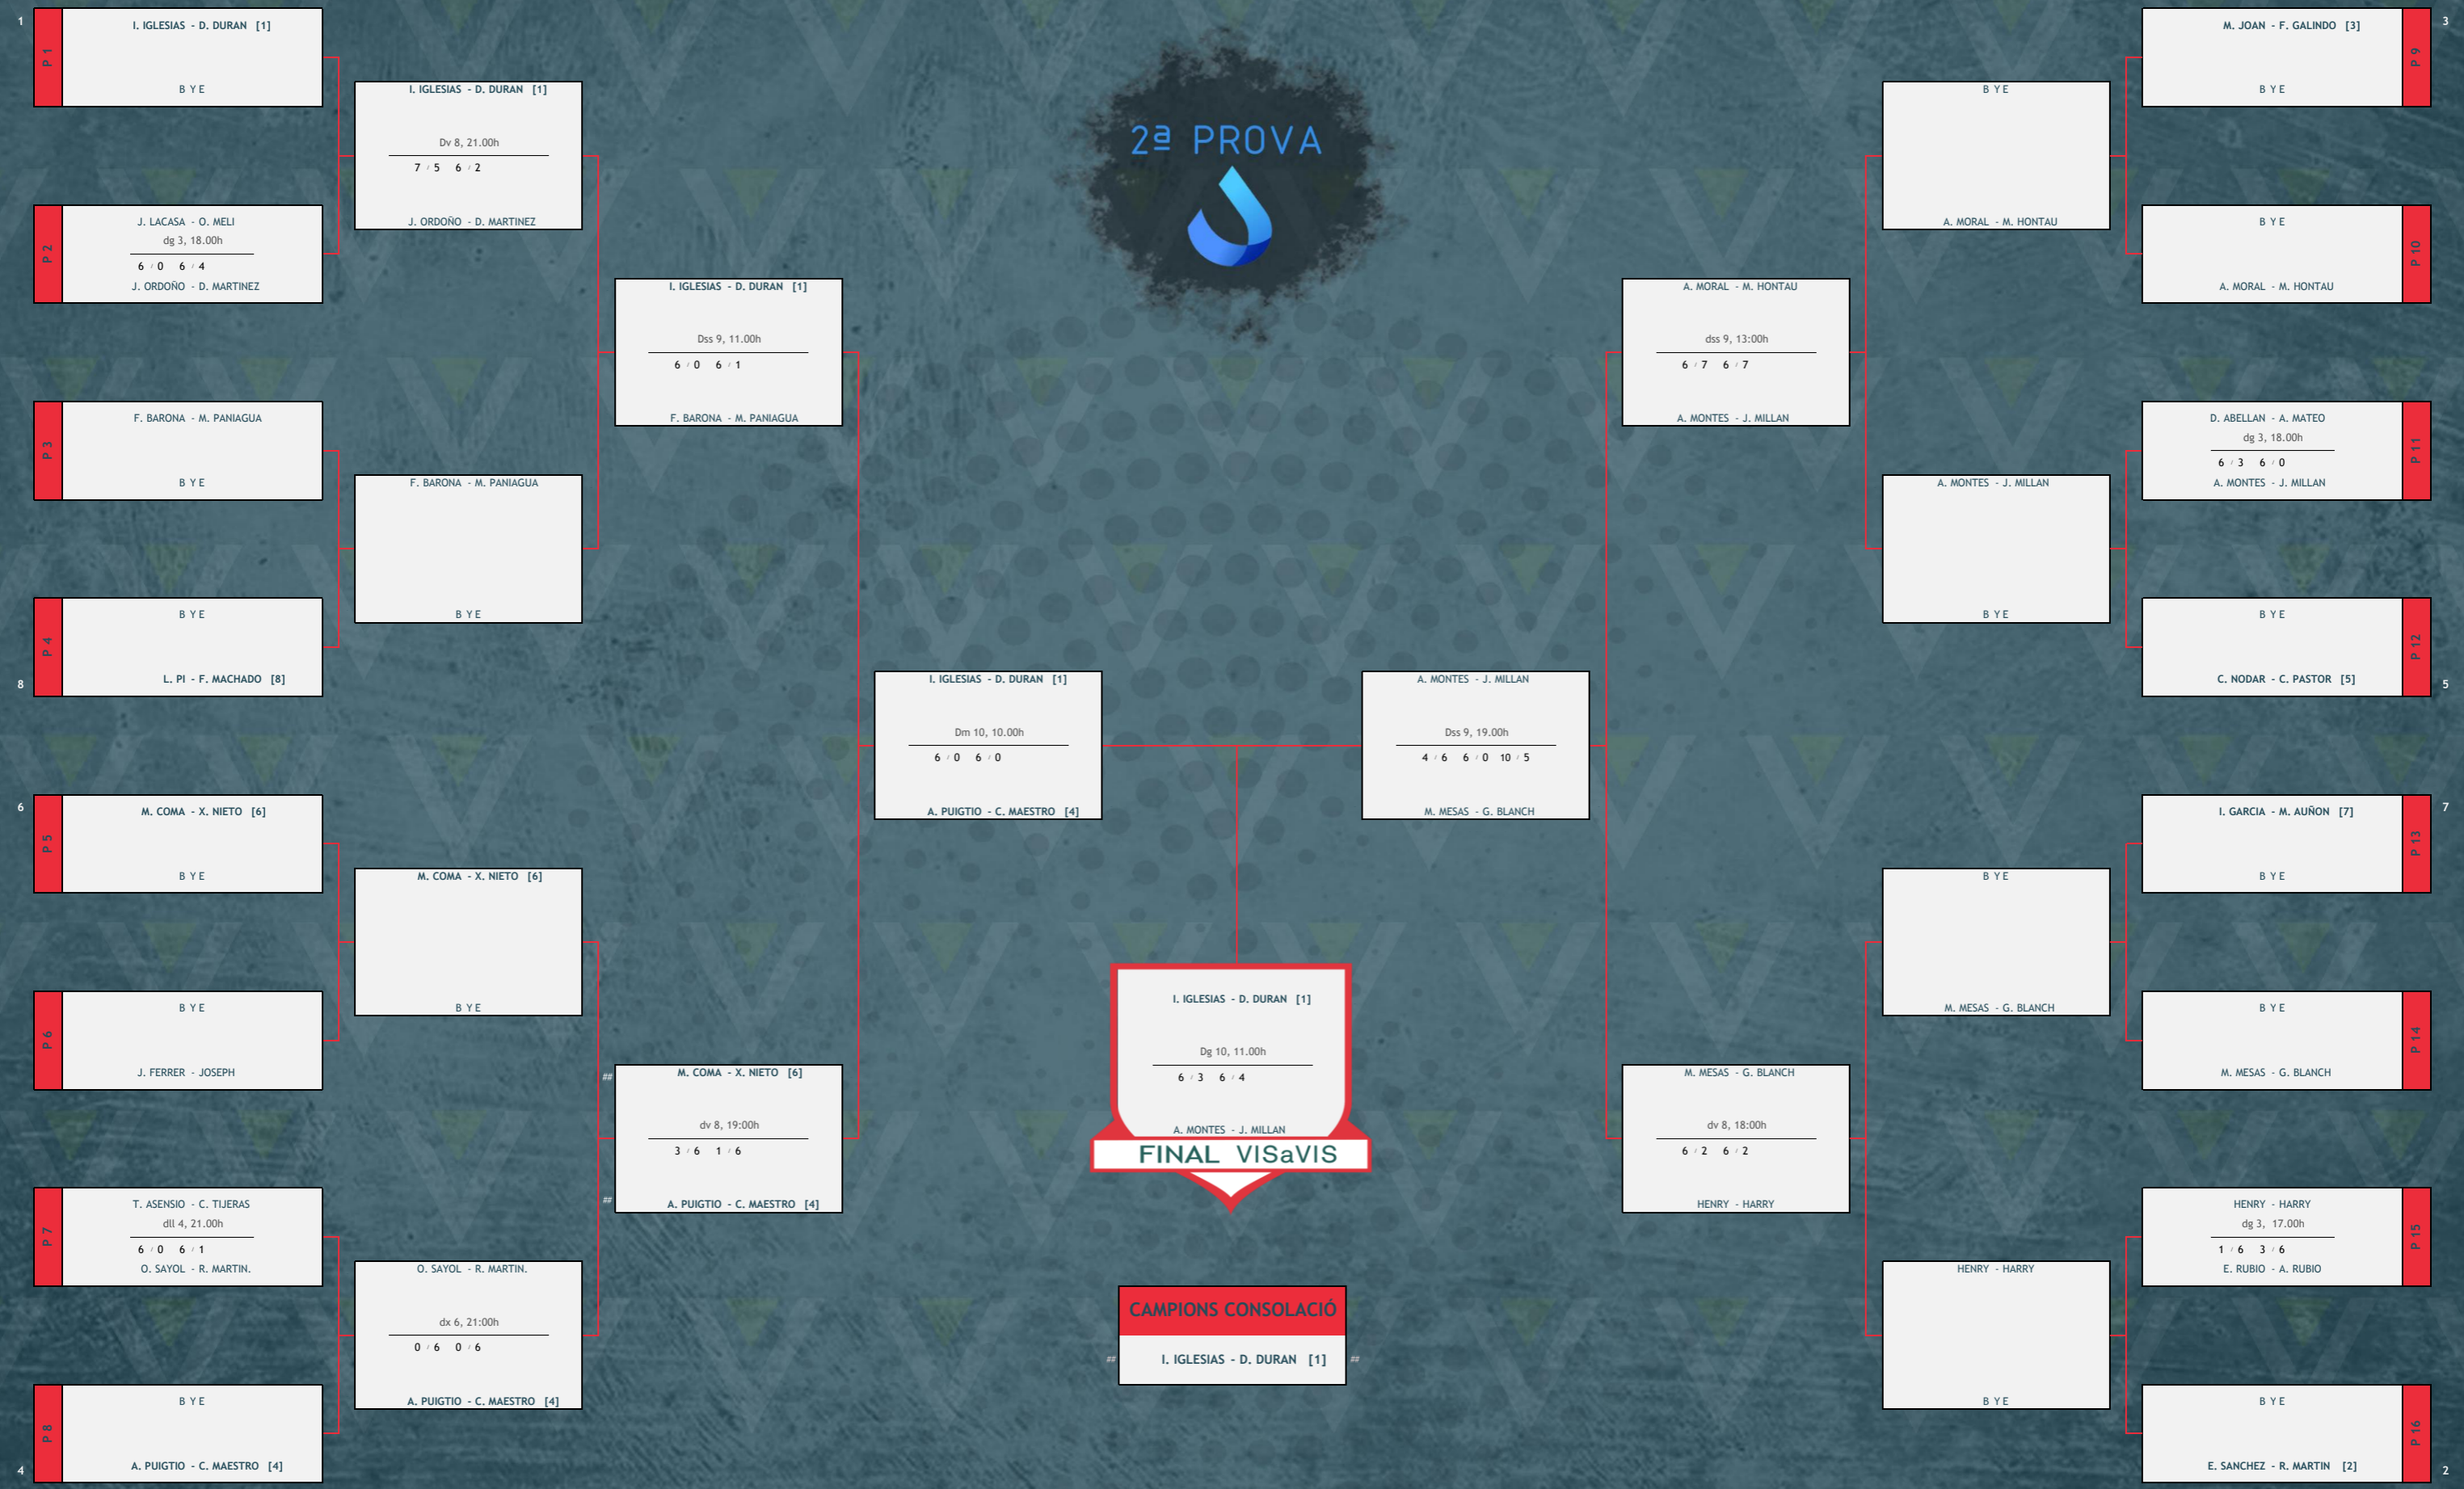

QUADRE CONSOLACIÓ

MASCULI C

1/16

1/8

1/4

1/4

1/8

1/16

[CS]

[CS]

PATROCINADORS